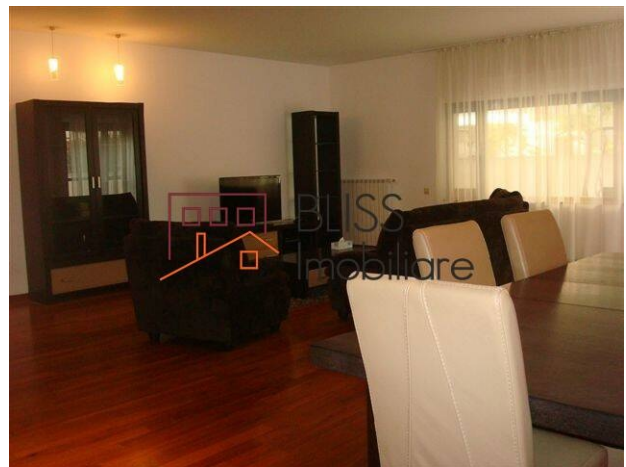

+40 729 005 624

contact@blissimobiliare.ro
(mailto:contact@blissimobiliare.ro)

Actualizat pe data de 9 September 2024

apartament 4 camere

Washington Residence, Dorobanti Capitale,
Bucuresti

Referinta web
#34030

<https://blissimobiliare.ro/index.php/apartament-4-camere-de-inchiriat-dorobanti-primaverii-kiseleff-aviatorilor-34030> (<https://blissimobiliare.ro/index.php/apartament-4-camere-de-inchiriat-dorobanti-primaverii-kiseleff-aviatorilor-34030>)

Descriere

Apartment cu 4 camere decomandate, cu o suprafata utila de 160mp + 2 terase spatiosoase, avand impreuna o suprafata de 40mp.

- Complet mobilat si utilat
- Living spatios, bucatarie utilata si echipata complet (mobilier/electrocasnice), 3 dormitoare, o baie cu cada, o baie cu cada si cabina dus, un grup sanitar, hol cu dressinguri
- Curte independenta cu suprafata de 186mp
- Finisaje lux
- Multiple facilitati, incinta monitorizata video/paza 24 h, sala sport in incinta ansamblului, zona eleganta cu multa vegetatie