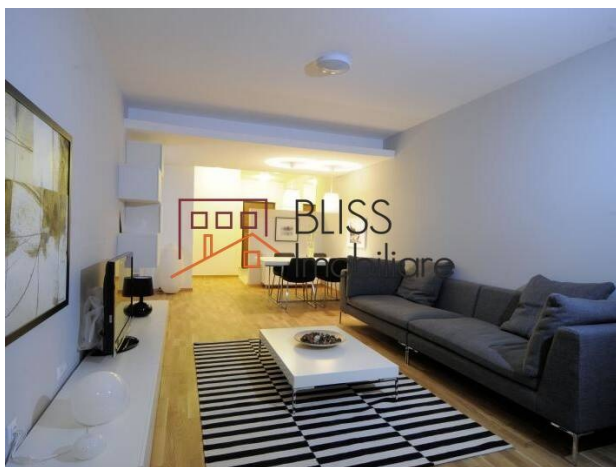

## apartament 4 camere

Complexul Rezidential Privighetorilor, Iancu Nicolae Baneasa Zoo, Bucuresti

**1.100 EUR/ lună**

Referinta web  
**#37426**

<https://blissimobiliare.ro/index.php/apartament-4-camere-de-inchiriat-iancu-nicolae-pipera-37426>  
(<https://blissimobiliare.ro/index.php/apartament-4-camere-de-inchiriat-iancu-nicolae-pipera-37426>)