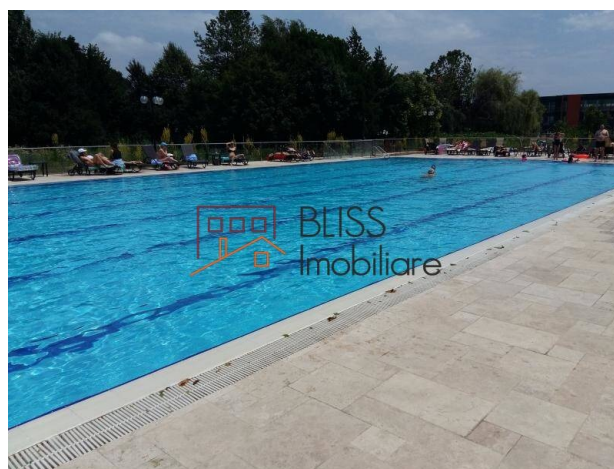

## apartament 2 camere

Diamond Residence Complex, Iancu Nicolae  
British School Bucharest, Bucuresti / Ilfov

**570 EUR/ lună**

Referinta web  
**#38355**

<https://blissimobiliare.ro/index.php/apartament-2-camere-de-inchiriat-iancu-nicolae-pipera-38355>  
(<https://blissimobiliare.ro/index.php/apartament-2-camere-de-inchiriat-iancu-nicolae-pipera-38355>)

### Descriere

Apartment de lux 2 camere, situat in zona Pipera/Diamond Residence

Cei care au ales sa locuiasca in acest complex se bucura de:

- aerul proaspat si sunetul unei vechi padurii de stejari,
- relaxarea zilelor insorite pe marginea piscinei,
- siguranta oferita de supraveghere si paza 24x7,
- confortul si economia de timp date de proximitatea centrelor comerciale Baneasa Shopping Center,
- accesul facil (4 benzi) la DN1, birourile din Nordul capitalei, autostrada A3,
- traseele prin padurea Baneasa (drumetie, jogging, ciclism).
- Apartamentul este nou, toate dotarile sunt noi. Este spatios, compus din 2 camere, cu vedere la padure.
- Apartamentul este compus din hol, living, bucatarie, grup sanitar, dormitor, baie.
- Are loc de parcare subterana (2 intrari).
- Apartamentul este complet mobilat si utilat, dotat cu A/C, incalzire in pardoseala.