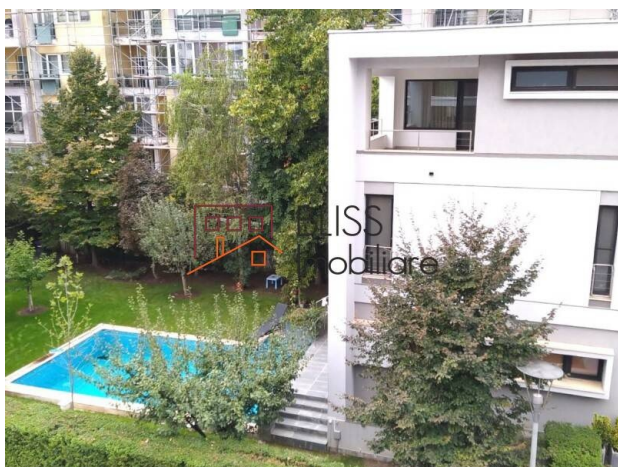

## bloc 6 camere

Nordului, Bucuresti

Referinta web

**#42731**

<https://blissimobiliare.ro/index.php/bloc-6-camere-de-inchiriat-herastrau-nordului-42731>  
(<https://blissimobiliare.ro/index.php/bloc-6-camere-de-inchiriat-herastrau-nordului-42731>)

### Descriere

Vilă deosebită, situată în zona Herastrau, într-un complex rezidențial cu paza permanentă.

Vila este dispusă pe D+P+2 și beneficiază de piscină exterioară încălzită și grădina proprie.

Are o suprafață totală de 500 mp, 400 mp utili și 300 mp grădina.

- Demisolul este compus din camera tehnică, camera de depozitare, grup sanitar, spălătorie și camera hobby.
- La parter este un living însoțit cu zonă de dining și ieșire în grădina, bucatărie deschisă și echipată, dormitor și baie.
- Etajul 1 se compune din dormitor matrimonial cu baie proprie și camera de dressing, 2 dormitoare secundare cu bai proprii și dressing.
- La etajul 2 este 1 dormitor matrimonial cu baie proprie și dressing și 2 terase generoase.
- Include 2 locuri de parcare în garaj, iar în fața garajului pot fi parcate alte 2 mașini.