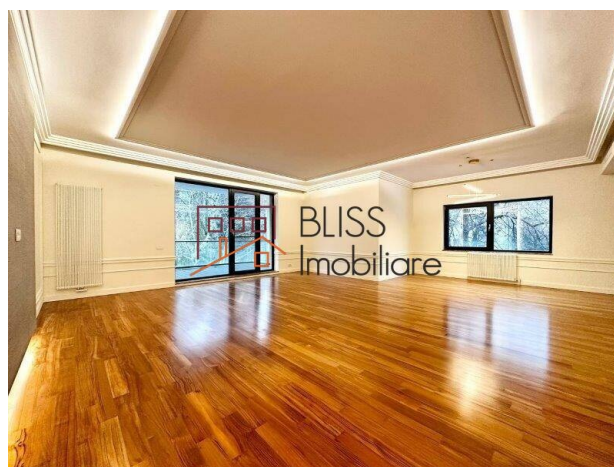

+40 729 005 624

contact@blissimobiliare.ro
(mailto:contact@blissimobiliare.ro)

Actualizat pe data de 27 January 2026

apartament 4 camere

Washington Residence, Dorobanti Capitale,
Bucuresti

Referinta web
#43204

<https://blissimobiliare.ro/index.php/apartament-4-camere-de-inchiriat-dorobanti-primaverii-kiseleff-aviatorilor-43204> (<https://blissimobiliare.ro/index.php/apartament-4-camere-de-inchiriat-dorobanti-primaverii-kiseleff-aviatorilor-43204>)

Descriere

Apartment decomandat, cu 4 camere, in Ansamblul Washington.

- Apartament cu 4 camere, mobilat, cu suprafata utila de 160 mp + 28 mp terase, are urmatoarea dispunere: living spatios cu o terasa, bucatarie cu mobilier modern si echipata cu electrocasnice, are 3 dormitoare, dormitorul matrimonial are camera dressing, doua bai si un grup sanitar, hol cu dulap/dressing (haine,pantofi,etc.), o terasa si un balcon (15 mp + 13 mp).
- Are multiple facilitati, instalatii de climatizare "Cillere, cu termostate in fiecare camera, centrala termica proprie, rulouri exterioare la dormitoare, incinta monitorizata video, are servicii de paza 24 h, etc.
- Consumurile de energie electrica, gaze, apa/canalizare, sunt contorizate individual pe apartament.