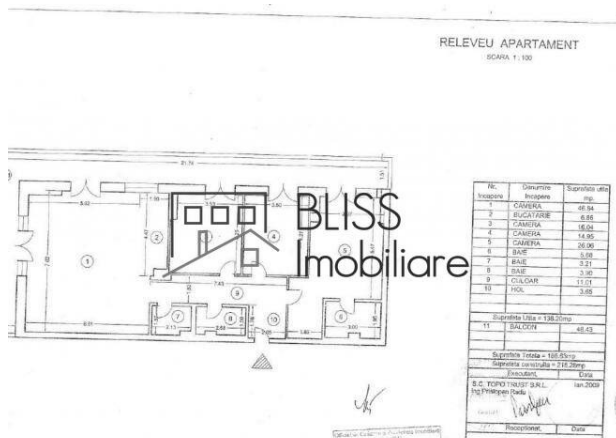

Violetta Tudorache

+40 729 005 624

contact@blissimobiliare.ro
(mailto:contact@blissimobiliare.ro)

Actualizat pe data de 3 March 2026

apartament 4 camere

Nordului, Bucuresti

Referinta web
#43873

<https://blissimobiliare.ro/index.php/apartament-4-camere-de-inchiriat-herastrau-nordului-43873>
(<https://blissimobiliare.ro/index.php/apartament-4-camere-de-inchiriat-herastrau-nordului-43873>)

Descriere

Apartment deosebit cu vedere panoramica asupra parcului Herastrau.

Detalii proprietate

Nr. camere	4
Suprafață utilă	138m ²
Suprafață construită	215m ²
Tipul apartamentului	Apartament
Compartimentare	Decomandate
Confort	Confort 1
Nr. dormitoare	3
Nr. bucătării	1
Nr. băi	2
Nr. toalete	1
Tipul clădirii	Bloc
An construcție	2015
Dispunere	1S+P+5
Etaj	4
Nr. balcoane	1
Stare	Finalizat
Lift	Da
Parcare înăuntru	1
Clasa de risc seismic	Neclasificat