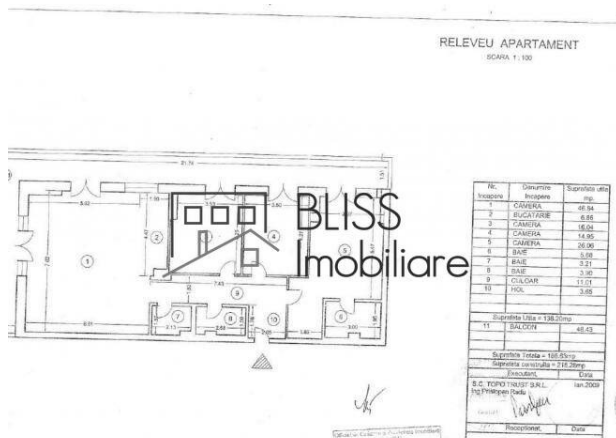

Violetta Tudorache

+40 729 005 624

contact@blissimobiliare.ro
(<mailto:contact@blissimobiliare.ro>)

Actualizat pe data de 3 March 2026

apartament 4 camere

 Nordului, Bucuresti

Referinta web
#43873

<https://blissimobiliare.ro/index.php/apartament-4-camere-de-inchiriat-herastrau-nordului-43873>
(<https://blissimobiliare.ro/index.php/apartament-4-camere-de-inchiriat-herastrau-nordului-43873>)

Descriere

Apartment deosebit cu vedere panoramica asupra parcului Herastrau.

Detalii proprietate

Nr. camere	4
Suprafață utilă	138m ²
Suprafață construită	215m ²
Tipul apartamentului	Apartament
Compartimentare	Decomandate
Confort	Confort 1
Nr. dormitoare	3
Nr. bucătării	1
Nr. băi	2
Nr. toalete	1
Tipul clădirii	Bloc
An construcție	2015
Dispunere	1S+P+5
Etaj	4
Nr. balcoane	1
Stare	Finalizat
Lift	Da
Parcare înăuntru	1
Clasa de risc seismic	Neclasificat