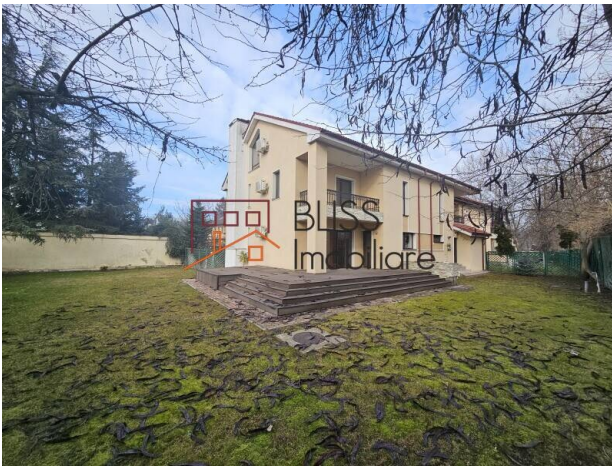

## Vila spațioasă cu 7 camere in complex rezidențial închis

Referinta web  
**#44285**

Arbore, Iancu Nicolae Jolie Ville , Bucuresti /  
Ilfov

<https://blissimobiliare.ro/index.php/vila-7-camere-de-inchiriat-iancu-nicolae-pipera-44285>  
(<https://blissimobiliare.ro/index.php/vila-7-camere-de-inchiriat-iancu-nicolae-pipera-44285>)

### Descriere

Vilă spațioasă și luminoasă cu 7 camere, amplasată pe un teren generos de 700 mp, regim de înălțime D+P+1+M, situată în zona Iancu Nicolae Pipera, lângă Grădina Zoologică.

## Locație excelentă, aproape de școli internaționale, centre comerciale

Vila a fost construită în anul 2006 și renovată în anul 2024. Are o suprafață utilă de 310 mp și dispune de living generos cu șemineu, bucătărie semi open space complet utilată, 5 dormitoare, 4 băi, un balcon și garaj pentru o mașină.

Vila se închiriază nemobilată, beneficiază de finisaje interioare și exterioare de calitate, centrală termică proprie, aer condiționat și 2 locuri de parcare exterioare.

Proprietatea este alegerea ideală pentru o familie cu copii, aceasta fiind amplasată excelent, aproape de centre comerciale, școli și grădinițe internaționale, magazine și restaurante. Cea mai apropiată stație de autobuz se află la doar 2 minute de mers pe jos, autobuzele au conexiune directă cu stația de metrou Pipera.