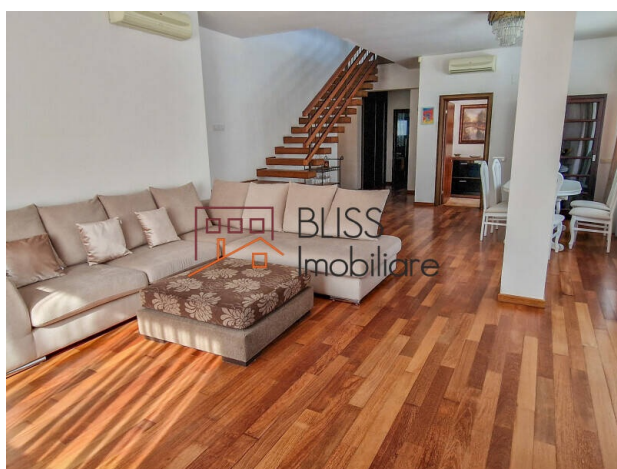

Violetta Tudorache

+40 729 005 624

contact@blissimobiliare.ro
(mailto:contact@blissimobiliare.ro)

Actualizat pe data de 20 March 2026

Vila spatioasa situata langa padurea Baneasa

Referinta web
#45650

Iancu Nicolae, Bucuresti

<https://blissimobiliare.ro/index.php/vila-5-camere-de-inchiriat-iancu-nicolae-pipera-45650>
(<https://blissimobiliare.ro/index.php/vila-5-camere-de-inchiriat-iancu-nicolae-pipera-45650>)

Descriere

Vila moderna amplasata langa padure intr-un minicomplex superb.

Vila cu bucatarie modern utilata si cu multiple spatii de depozitare

Este pozitionata excelent langa padurea Baneasa, si este dispusa pe 2 nivele (P+1). De asemenea, ofera un spatiu de locuit inedit si bine structurat, intr-un complex de 3 vile care beneficiaza de acces privat si de locuri de parcare (in garaj si in curtea interioara).

Vila a fost construita pe un teren de 500 mp si are o suprafata totala de 320 mp.

- Parterul vilei este puternic luminat si acces catre gradina interioara, un loc minunat de luat masa, birou/dormitor, grup sanitar, bucatarie moderna echipata complet, spatiu pentru depozitare si spalatorie.
- La etajul 1 se afla: dormitorul matrimonial cu baie proprie si dressing si acces catre o terasa comuna, precum si alte 2 dormitoare care impart aceiasi baie.