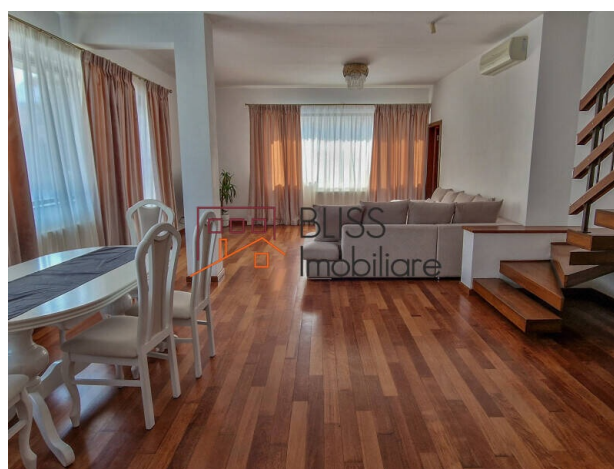

<https://blissimobiliare.ro/index.php/vila-5-camere-de-inchiriat-iancu-nicolae-pipera-45650>
(<https://blissimobiliare.ro/index.php/vila-5-camere-de-inchiriat-iancu-nicolae-pipera-45650>)

Descriere

Vila moderna amplasata langa padure intr-un minicomplex superb.

Vila cu bucatarie modern utilata si cu multiple spatii de depozitare

Este pozitionata excelent langa padurea Baneasa, si este dispusa pe 2 nivele (P+1). De asemenea, ofera un spatiu de locuit inedit si bine structurat, intr-un complex de 3 vile care beneficiaza de acces privat si de locuri de parcare (in garaj si in curtea interioara).

Vila a fost construita pe un teren de 500 mp si are o suprafata totala de 320 mp.

- Parterul vilei este puternic luminat si acces catre gradina interioara, un loc minunat de luat masa, birou/dormitor, grup sanitar, bucatarie moderna echipata complet, spatiu pentru depozitare si spalatorie.
- La etajul 1 se afla: dormitorul matrimonial cu baie proprie si dressing si acces catre o terasa comuna, precum si alte 2 dormitoare care impart aceiasi baie.