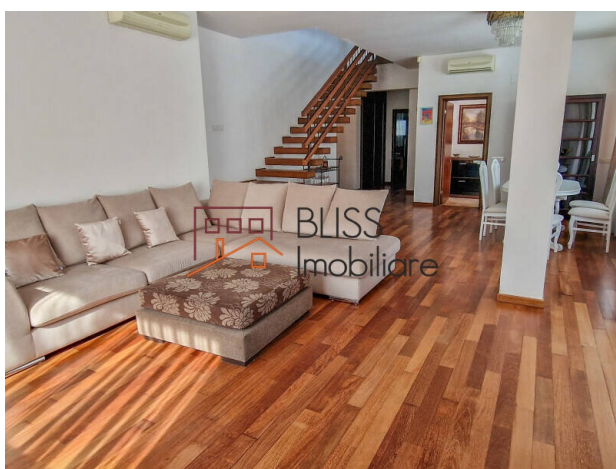

Violetta Tudorache

+40 729 005 624

contact@blissimobiliare.ro
(mailto:contact@blissimobiliare.ro)

Actualizat pe data de 20 March 2026

Vila spatioasa situata langa padurea Baneasa

Referinta web
#45650

Iancu Nicolae, Bucuresti

<https://blissimobiliare.ro/index.php/vila-5-camere-de-inchiriat-iancu-nicolae-pipera-45650>
(<https://blissimobiliare.ro/index.php/vila-5-camere-de-inchiriat-iancu-nicolae-pipera-45650>)

Descriere

Vila moderna amplasata langa padure intr-un minicomplex superb.

Vila cu bucatarie modern utilata si cu multiple spatii de depozitare

Este pozitionata excelent langa padurea Baneasa, si este dispusa pe 2 nivele (P+1). De asemenea, ofera un spatiu de locuit inedit si bine structurat, intr-un complex de 3 vile care beneficiaza de acces privat si de locuri de parcare (in garaj si in curtea interioara).

Vila a fost construita pe un teren de 500 mp si are o suprafata totala de 320 mp.

- Parterul vilei este puternic luminat si acces catre gradina interioara, un loc minunat de luat masa, birou/dormitor, grup sanitar, bucatarie moderna echipata complet, spatiu pentru depozitare si spalatorie.
- La etajul 1 se afla: dormitorul matrimonial cu baie proprie si dressing si acces catre o terasa comuna, precum si alte 2 dormitoare care impart aceiasi baie.