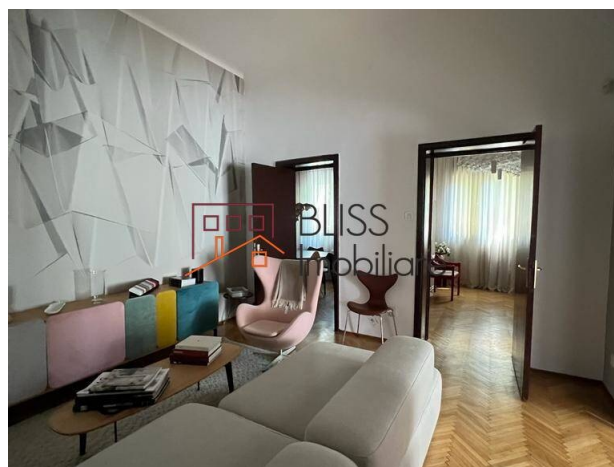

+40 729 005 624

contact@blissimobiliare.ro
(mailto:contact@blissimobiliare.ro)

Actualizat pe data de 6 May 2026

apartament 4 camere

Dorobanti Beller, Bucuresti

1.300 EUR/ lună

Referinta web
#4575

<https://blissimobiliare.ro/index.php/apartament-4-camere-de-inchiriat-dorobanti-primaverii-kiseleff-aviatorilor-4575> (<https://blissimobiliare.ro/index.php/apartament-4-camere-de-inchiriat-dorobanti-primaverii-kiseleff-aviatorilor-4575>)

Descriere

Apartment in vila cu 4 camere situata in apropiere de Televiziunea Romana. Pretabil locuinta sau birou. Vila este localizata intre doua parcuri, Jean Texier si George Calinescu, insa atractia principala este apropierea de Parcul Herastrau. Zona este foarte linistita, vecinii sunt civilizati, iar strazile sunt curate si cu multa verdeata. Apartamentul este alcatuit din living si 3 dormitoare, 2 bai, loggie si 2 balcoane. La demisol are camera de serviciu pentru depozitare. Acesta este renovat recent, nemobilat, camerele au ferestre termopan si din lemn, cu jaluzele exterioare. Are aer conditionat, centrala proprie, masina de spalat, parchet, gresie si faianta; bucataria este utilata cu frigider, cuptor, aragaz si mobilier. Vila are 2 intrari, cu o scara principala si una de serviciu, are curte cu gradina de flori, copaci ornamentali, brazii, magnolie si artar japonez. In fata casei este loc pentru parcare.