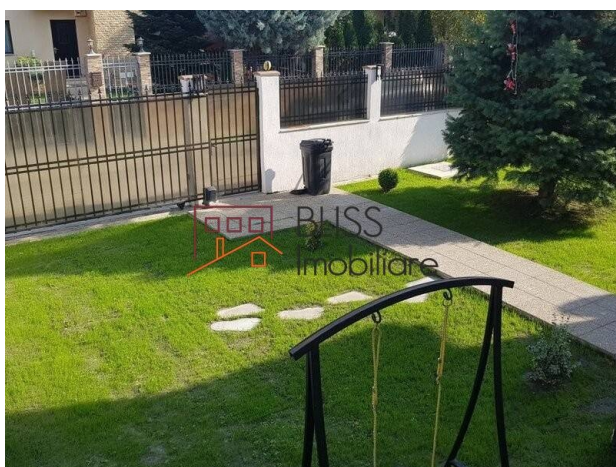

+40 729 005 624

contact@blissimobiliare.ro
(mailto:contact@blissimobiliare.ro)

Actualizat pe data de 6 May 2026

Vilă frumoasă 252mp 5 camere cu grădină 230mp și piscină

Iancu Nicolae British School Bucharest,
Bucuresti / Ilfov

2.300 EUR/ lună

Referinta web
#47091

<https://blissimobiliare.ro/index.php/vila-5-camere-de-inchiriat-iancu-nicolae-pipera-47091>
(<https://blissimobiliare.ro/index.php/vila-5-camere-de-inchiriat-iancu-nicolae-pipera-47091>)

Descriere

Vilă individuală superbă cu 5 camere situată în Pipera, în apropierea Strazii Eurou Iancu Nicolae.

Aproape de școli internaționale, grădinițe private, club de fitness

Această casă minunată este formată din 4 dormitoare, un living spațios, o bucătărie utilată și echipată, 3 băi și 2 balcoane.

Vila beneficiază de o suprafață construită de 252mp, dintre care 186mp reprezintă suprafața utilă, iar configurația acesteia este de P+1.

La parter veți găsi un living, bucătăria, un dormitor, o baie, hol, spațiu depozitare, cameră tehnică, terasă acoperită.

La etaj se află 3 dormitoare, 3 băi, 3 dressing-uri, balcon, spațiu depozitare.

Casa a fost construită în 2010 și deține un garaj pentru o mașină, un loc de parcare afară, o grădină splendidă acoperită cu gazon și spațioasă (230mp) cu piscină.