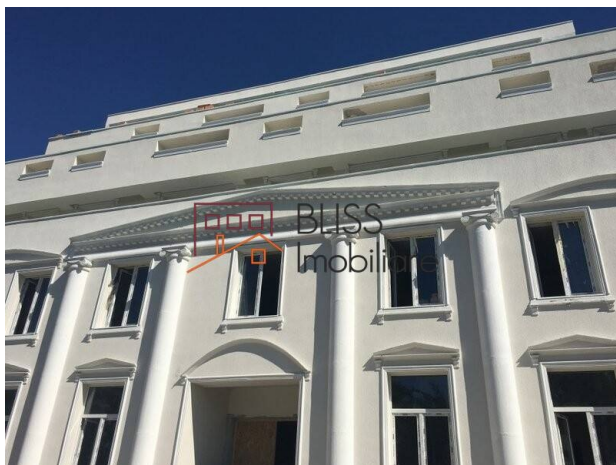

<https://blissimobiliare.ro/index.php/apartament-3-camere-de-vanzare-baneasa-sisesti-jandarmerie-straulesti-sector-1-47748> (<https://blissimobiliare.ro/index.php/apartament-3-camere-de-vanzare-baneasa-sisesti-jandarmerie-straulesti-sector-1-47748>)

Descriere

Apartment cu 3 camere, situat in zona Straulesti, in Chateau Blanc Baneasa Sisesti.

- Chateau Blanc este un imobil nou 2022, rafinat, cu o arhitectura unica, speciala, in stil baroc
- Regimul de inaltime este de P+4E, fiind alcatuit din 10 apartamente, cate 2 pe fiecare nivel.