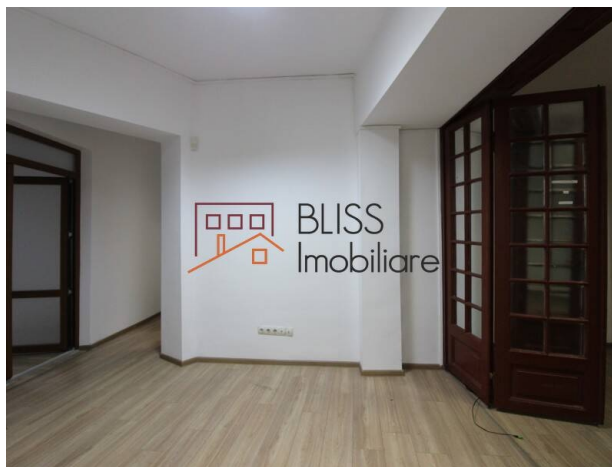

<https://blissimobiliare.ro/index.php/vila-14-camere-de-inchiriat-pache-protopopescu-47933>
(<https://blissimobiliare.ro/index.php/vila-14-camere-de-inchiriat-pache-protopopescu-47933>)

Descriere

Vila frumoasa, spatioasa, cu 14 camere in zona Pache Protopopescu