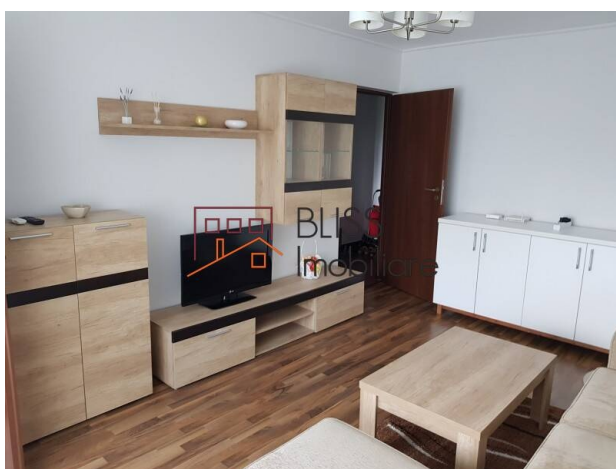

## Apartment, 2 camere, aproape de parcul Herastrau

**550 EUR/ lună**

Referinta web  
**#52646**

Aviatiei Sud, Bucuresti

<https://blissimobiliare.ro/index.php/apartment-2-camere-de-inchiriat-aviatiei-promenada-mall-metro-pipera-52646> (<https://blissimobiliare.ro/index.php/apartment-2-camere-de-inchiriat-aviatiei-promenada-mall-metro-pipera-52646>)

### Descriere

Apartment cu 2 camere, 60 mp, decomandat et 3/4, Aviatiei, recent mobilat/utilat complet si modern.

Bloc reabilitat, la 5 minute de Parcul Herastrau, metrou Aurel Vlaicu si Promenada Mall.