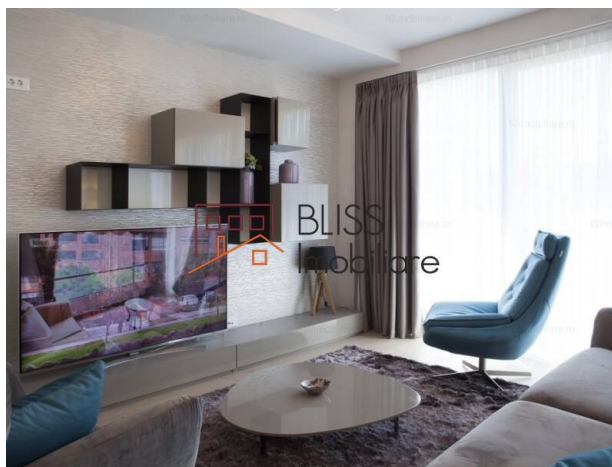

+40 729 005 624

contact@blissimobiliare.ro
(mailto:contact@blissimobiliare.ro)

Actualizat pe data de 16 March 2019

apartament 3 camere

Eclipse Residence, Dorobanti Capitale,
Bucuresti

Referinta web
#58369

<https://blissimobiliare.ro/index.php/apartament-3-camere-de-inchiriat-dorobanti-primaverii-kiseleff-aviatorilor-58369> (<https://blissimobiliare.ro/index.php/apartament-3-camere-de-inchiriat-dorobanti-primaverii-kiseleff-aviatorilor-58369>)

Descriere

Apartment superb 136 mp (108 utili) in zona Dorobanti Capitale.

Situat la etajul 3 si cu suprafete vitrate extrem de generoase apartamentul este foarte luminos si ofera o priveliste deosebita.

Are 2 dormitoare, living 42 mp, 3 bai complete, dus si cada separate la dormitorul matrimonial, terasa 9 mp, mobilat si utilat complet pana la ultimul detaliu, totul absolut nou.

Sistem smart-house cu scenarii de iluminare si controlul temperaturii via Internet sau din panoul central de comanda.

Beneficiaza de 2 locuri de parcare incluse, accesul de la parcare se face cu liftul direct in apartament.