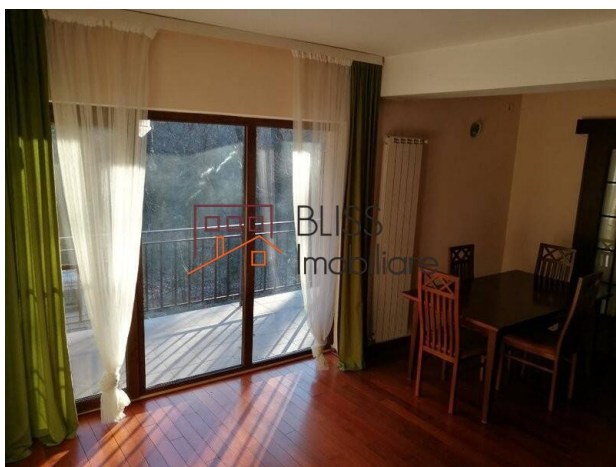

<https://blissimobiliare.ro/index.php/apartament-2-camere-de-inchiriat-iancu-nicolae-pipera-60062>
(<https://blissimobiliare.ro/index.php/apartament-2-camere-de-inchiriat-iancu-nicolae-pipera-60062>)

Descriere

Apartment deosebit, situat in zona Baneasa, spre Otopeni.

Apartment cu 2 camere semidecomandate, suprafata de 80 mp, lux, in apropiere de marginea padurii, cu acces direct din DN1, mobilat si utilat in proportie de 85%.

Apartmentul se afla intr-o constructie cu regim înălțime: P+2E si se afla la etajul 1, constructie finalizata in anul 2008.

Zona linistita si securizata complet, locuri de parcare la discretie, Terasa spatioasa de 8 mp cu vedere la padure. Boxa spatioasa de 11mp la demisol.