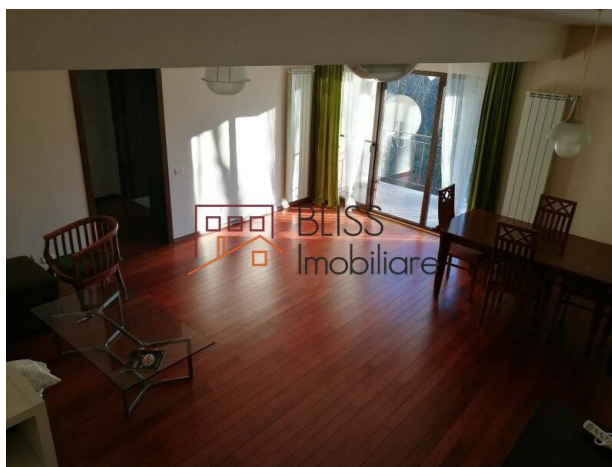

<https://blissimobiliare.ro/index.php/apartament-2-camere-de-inchiriat-iancu-nicolae-pipera-60062>
(<https://blissimobiliare.ro/index.php/apartament-2-camere-de-inchiriat-iancu-nicolae-pipera-60062>)

Descriere

Apartment deosebit, situat in zona Baneasa, spre Otopeni.

Apartment cu 2 camere semidecomandate, suprafata de 80 mp, lux, in apropiere de marginea padurii, cu acces direct din DN1, mobilat si utilat in proportie de 85%.

Apartmentul se afla intr-o constructie cu regim înălțime: P+2E si se afla la etajul 1, constructie finalizata in anul 2008.

Zona linistita si securizata complet, locuri de parcare la discretie, Terasa spatioasa de 8 mp cu vedere la padure. Boxa spatioasa de 11mp la demisol.

Detalii proprietate

Nr. camere	2
Suprafață construită	80m ²
Tipul apartamentului	Apartament
Compartimentare	Semi-decomandate
Confort	Delux
Nr. dormitoare	1
Nr. bucătării	1
Nr. băi	1
Tipul clădirii	Bloc
An construcție	2008
Dispunere	1S+DS+HP+2+M
Etaj	1
Nr. balcoane	1
Stare	Finalizat
Parcare afară	1
Nr. depozite	2
Clasa de risc seismic	Neclasificat