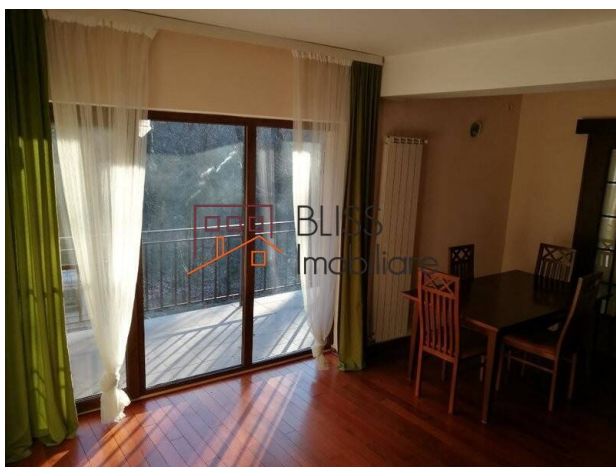

<https://blissimobiliare.ro/index.php/apartament-2-camere-de-inchiriat-iancu-nicolae-pipera-60062>
(<https://blissimobiliare.ro/index.php/apartament-2-camere-de-inchiriat-iancu-nicolae-pipera-60062>)

Descriere

Apartment deosebit, situat in zona Baneasa, spre Otopeni.

Apartment cu 2 camere semidecomandate, suprafata de 80 mp, lux, in apropiere de marginea padurii, cu acces direct din DN1, mobilat si utilat in proportie de 85%.

Apartmentul se afla intr-o constructie cu regim înălțime: P+2E si se afla la etajul 1, constructie finalizata in anul 2008.

Zona linistita si securizata complet, locuri de parcare la discretie, Terasa spatioasa de 8 mp cu vedere la padure. Boxa spatioasa de 11mp la demisol.

Detalii proprietate

Nr. camere	2
Suprafață construită	80m ²
Tipul apartamentului	Apartament
Compartimentare	Semi-decomandate
Confort	Delux
Nr. dormitoare	1
Nr. bucătării	1
Nr. băi	1
Tipul clădirii	Bloc
An construcție	2008
Dispunere	1S+DS+HP+2+M
Etaj	1
Nr. balcoane	1
Stare	Finalizat
Parcare afară	1
Nr. depozite	2
Clasa de risc seismic	Neclasificat