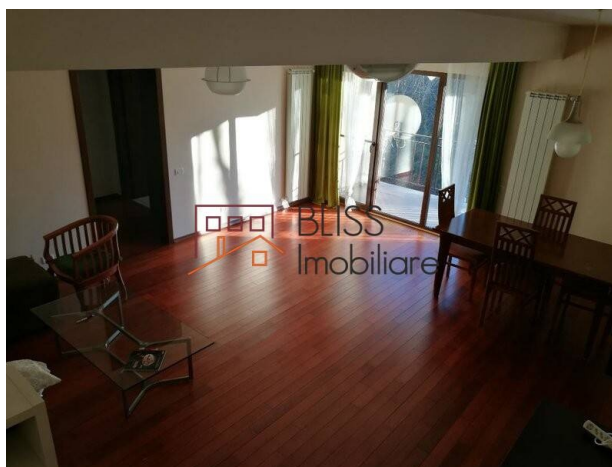

<https://blissimobiliare.ro/index.php/apartament-2-camere-de-inchiriat-iancu-nicolae-pipera-60062>
(<https://blissimobiliare.ro/index.php/apartament-2-camere-de-inchiriat-iancu-nicolae-pipera-60062>)

Descriere

Apartment deosebit, situat in zona Baneasa, spre Otopeni.

Apartment cu 2 camere semidecomandate, suprafata de 80 mp, lux, in apropiere de marginea padurii, cu acces direct din DN1, mobilat si utilat in proportie de 85%.

Apartmentul se afla intr-o constructie cu regim înălțime: P+2E si se afla la etajul 1, constructie finalizata in anul 2008.

Zona linistita si securizata complet, locuri de parcare la discretie, Terasa spatioasa de 8 mp cu vedere la padure. Boxa spatioasa de 11mp la demisol.