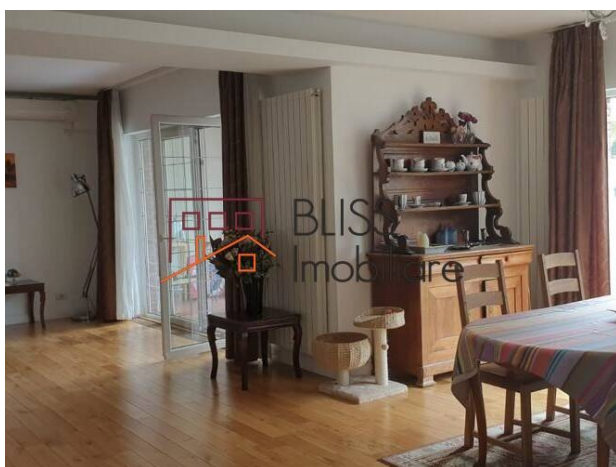

📍 London Residence, Iancu Nicolae Jolie Ville ,
Bucuresti / Ilfov

<https://blissimobiliare.ro/index.php/vila-7-camere-de-inchiriat-iancu-nicolae-pipera-71457>
(<https://blissimobiliare.ro/index.php/vila-7-camere-de-inchiriat-iancu-nicolae-pipera-71457>)

Descriere

BLISS Imobiliare va prezinta o Vila in complexul rezidential London Residence.

Langa Jolie Ville, scolile internationale, Mall ul si padurea Baneasa

Vila are o suprafata utila de 500mp (suprafata construita 540mp) distribuiti astfel:

- 5 Dormitoare spatioase,
- 2 Living-room,
- Camara,
- 5 Dresinguri,
- Birou,
- 5 Bai, 2 jacuzzi

Camerele sunt foarte spatioase si prezinta multa lumina naturala inaintu.

Prezinta toate facilitatile: canal, apa potabila, asfalt, cablu tv, internet si este mobilata si utilat, inclusiv cu masina de spalat vase.

Complexul este situat aproape de zona comerciala Jolie Ville, cu acces usor la scolile Internationale, mall-ul Baneasa si padurea Baneasa. Cartierul este foarte placut si sigur.

Detalii proprietate

Nr. camere	7
Suprafață utilă	500m ²
Suprafață construită	540m ²
Nr. dormitoare	5
Nr. bucătării	1
Nr. băi	5
Tipul clădirii	Vila
An construcție	2013
Nr. balcoane	2
Stare	Finalizat
Total teren	500m ²
Grădină	150m ²
Parcare afară	2
Nr. depozite	1
Clasa de risc seismic	Neclasificat