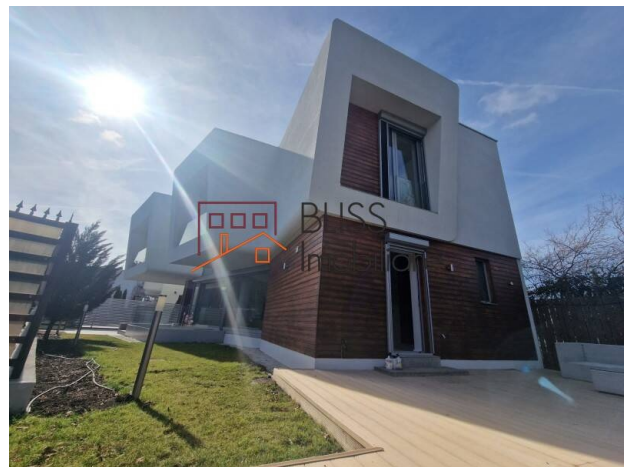

## Vilă de lux cu 5 camere în zona Iancu Nicolae, Pipera

Iancu Nicolae, Bucuresti / Ilfov

Referinta web  
**#74472**

<https://blissimobiliare.ro/index.php/vila-5-camere-de-inchiriat-iancu-nicolae-pipera-74472>  
(<https://blissimobiliare.ro/index.php/vila-5-camere-de-inchiriat-iancu-nicolae-pipera-74472>)

### Descriere

Descoperă această vilă extraordinară, cu un design impecabil și o amplasare privilegiată în inima zonei Iancu Nicolae, Pipera. Cu 3 dormitoare, 3 băi și 2 balcoane, această proprietate impresionantă oferă spații generoase și o grădină privată superbă, ideală pentru relaxare și divertisment în aer liber.

Indiferent că îți petreci timpul în livingul luminos și primitiv sau savurezi o cafea pe unul dintre balcoanele private, această vilă îți oferă tot confortul și luxul de care ai nevoie pentru a te bucura de un stil de viață exclusivist și relaxant.

Nu rata ocazia de a trăi într-o proprietate care redefinește standardele de lux și eleganță în Pipera!