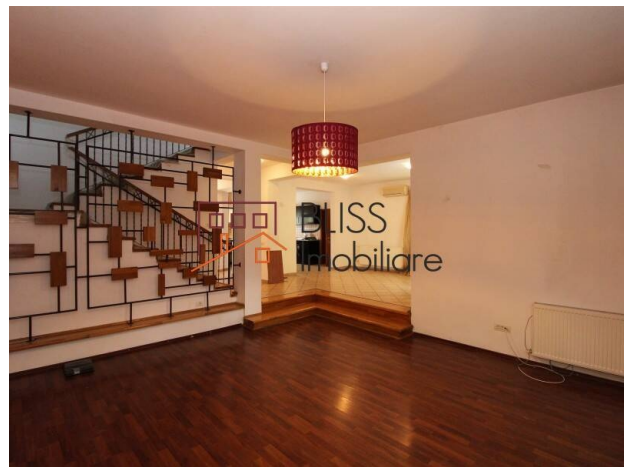

<https://blissimobiliare.ro/index.php/vila-5-camere-de-inchiriat-iancu-nicolae-pipera-74876>
(<https://blissimobiliare.ro/index.php/vila-5-camere-de-inchiriat-iancu-nicolae-pipera-74876>)

Descriere

Descoperiți această vilă impresionantă cu 5 camere, situată în renumitul complex rezidențial Green Hill din Pipera. Cu o suprafață utilă de 200 mp și un teren generos de 400 mp, această proprietate este perfectă pentru familiile care caută spațiu și confort.