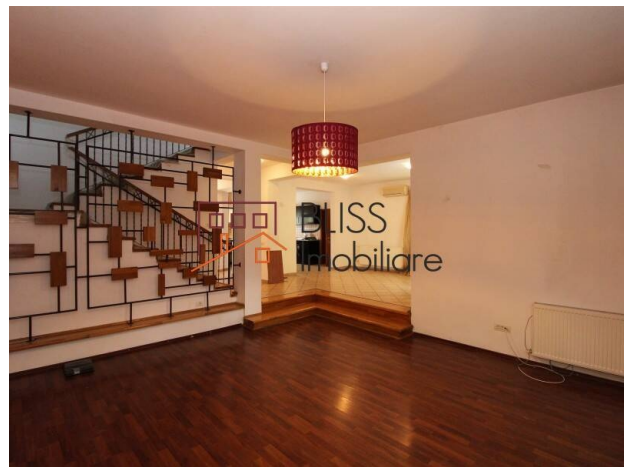

+40 729 005 624

contact@blissimobiliare.ro
(mailto:contact@blissimobiliare.ro)

Actualizat pe data de 2 April 2026

Vila cu 5 Camere

Green Hill Park Pipera, Pipera Nord, Bucuresti
/ Ilfov

Referinta web
#74876

<https://blissimobiliare.ro/index.php/vila-5-camere-de-inchiriat-iancu-nicolae-pipera-74876>
(<https://blissimobiliare.ro/index.php/vila-5-camere-de-inchiriat-iancu-nicolae-pipera-74876>)

Descriere

Descoperiți această vilă impresionantă cu 5 camere, situată în renumitul complex rezidențial Green Hill din Pipera. Cu o suprafață utilă de 200 mp și un teren generos de 400 mp, această proprietate este perfectă pentru familiile care caută spațiu și confort.

Acces Rapid la Facilități și Servicii

Vila a fost recent renovată și dispune de toate facilitățile moderne, inclusiv centrală proprie și aer condiționat, asigurând confortul pe tot parcursul anului. Proprietatea este nemobilată, oferindu-vă libertatea de a o personaliza după gusturile și nevoile dumneavoastră.

Curtea privată de 300 mp oferă un spațiu verde generos pentru relaxare și activități în aer liber. În plus, vila dispune de un garaj și două locuri de parcare, unul în interior și unul în exterior, pentru comoditatea dumneavoastră.

Locația în complexul Green Hill din Pipera este ideală, oferind acces facil la toate facilitățile urbane, inclusiv școli internaționale, centre comerciale, restaurante și spații de agrement. Zona este cunoscută pentru comunitatea sa sigură și prietenoasă, fiind perfectă pentru familii. Nu ratați ocazia de a locui într-o proprietate deosebită într-o locație de top!