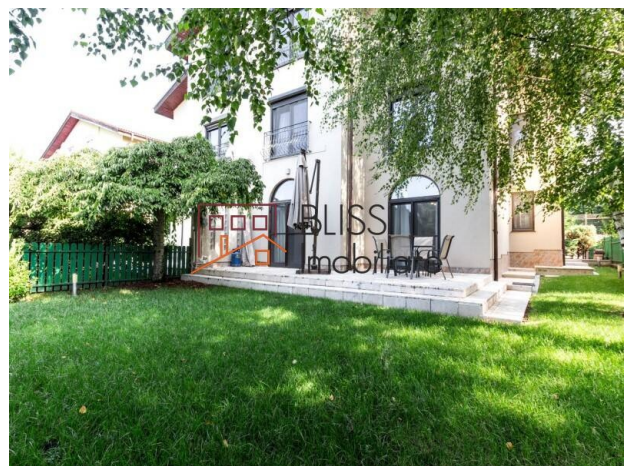

## Vilă cu garaj in complex rezidential Baneasa Pipera

Referinta web  
**#75372**

Salcia, Pipera Nord, Bucuresti / Ilfov

<https://blissimobiliare.ro/index.php/vila-6-camere-de-inchiriat-iancu-nicolae-pipera-75372>  
(<https://blissimobiliare.ro/index.php/vila-6-camere-de-inchiriat-iancu-nicolae-pipera-75372>)

### Descriere

Vila situata in zona de nord a orasului (in cadrul unui complex inchis cu dublu acces), in imediata proximitate a scolilor internationale.

## Vila renovata recent cu 4 dormitoare si gradina proprie in complex securizat

Construita in 2006, renovata in 2019, aceasta vila tip P+1+M are o suprafata utila totala de 270 mp si o curte libera de peste 200 mp.

- 6 camere (4 dormitoare)
- 4 grupuri sanitare
- parcare, garaj
- terasa generoasa si gradina.