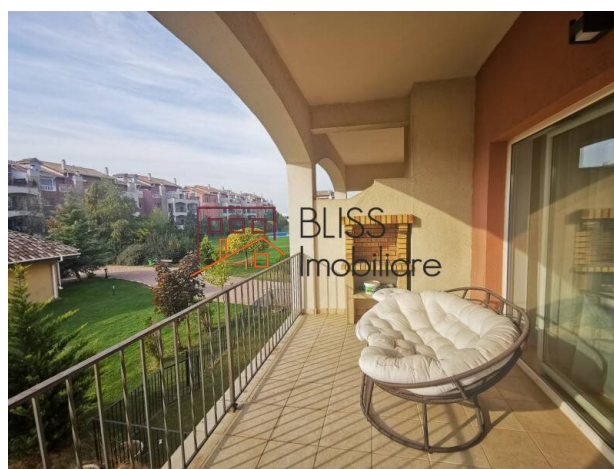

+40 729 005 624

contact@blissimobiliare.ro
(mailto:contact@blissimobiliare.ro)

Actualizat pe data de 17 March 2026

Apartment 129mp cu 3 camere și acces la piscină Ibiza Sol

Ibiza Sol, Pipera Nord, Bucuresti / Ilfov

1.200 EUR/ lună

Referinta web
#76325

<https://blissimobiliare.ro/index.php/apartment-3-camere-de-inchiriat-iancu-nicolae-pipera-76325>
(<https://blissimobiliare.ro/index.php/apartment-3-camere-de-inchiriat-iancu-nicolae-pipera-76325>)

Descriere

Apartment modern și elegant cu 3 camere situat în Ansamblul Rezidențial Ibiza Sol în Pipera, lângă Școala Americană.

In spatele Școlii Americane în complex cu piscine și loc de joacă

Apartmentul este format din 2 dormitoare, un living spațios cu șemineu funcțional cu lemne (realizat din fontă, cu geam de protecție rezistent la temperaturi ridicate), o bucătărie utilată și echipată (inclusiv mașină de spălat vase), 2 băi și 2 terase spațioase.

Compartimentarea este bine gândită cu spații largi și aerisite, terasa largă cu loc amenajat pentru barbeque.

Acesta beneficiază de o suprafață construită de 129mp, dintre care 116mp reprezintă suprafața utilă, fiind poziționat la etajul 1 al unei clădiri cu regimul de înălțime de 1S+P+2+M.

De asemenea, beneficiază de 2 locuri de parcare subteran, o boxă, terasă privată de 9.34 mp cu vedere spre curtea interioară a complexului și piscine.

Apartmentul este orientat către Vest și beneficiază de lumină naturală din belșug.