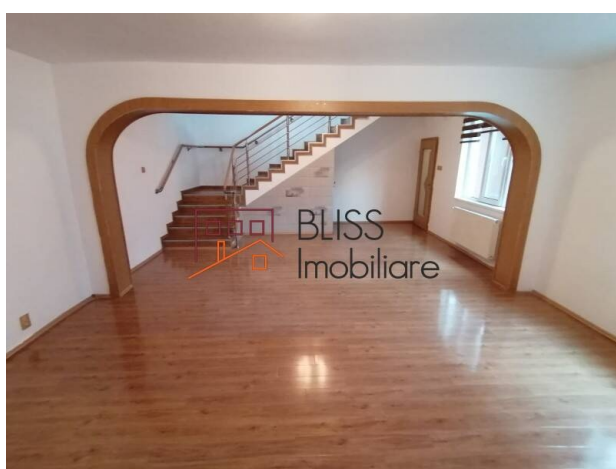

## Vila 6 camere situata in zona centrala - Tineretului

Referinta web  
**#77371**

Constantin Brancoveanu, Bucuresti

<https://blissimobiliare.ro/index.php/vila-6-camere-de-vanzare-berceni-popesti-leordeni-77371>  
(<https://blissimobiliare.ro/index.php/vila-6-camere-de-vanzare-berceni-popesti-leordeni-77371>)

### Descriere

Imobilul este pozitionat pe o strada extrem de linistita, are o suprafata totala de 300 mp din care utila 166 mp impartita intre S+P+E+M (an constructie 2000), dispune de o curte proprie de 160 mp, de o terasa superba cu acces din dormitor, de toate utilitatile necesare, precum si de finisaje de inalta calitate.