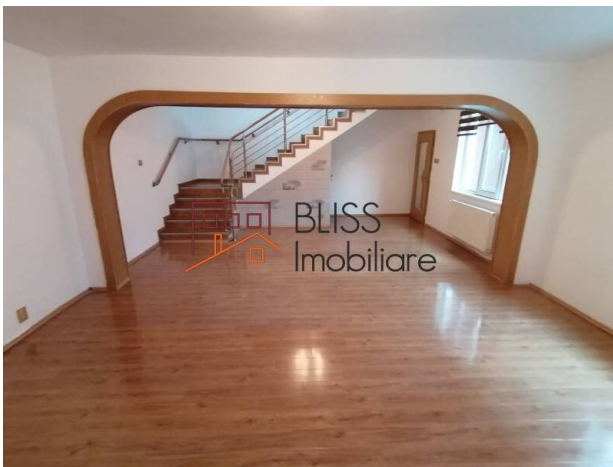

Constantin Brancoveanu, Bucuresti

<https://blissimobiliare.ro/index.php/vila-6-camere-de-vanzare-berceni-popesti-leordeni-77371>
(<https://blissimobiliare.ro/index.php/vila-6-camere-de-vanzare-berceni-popesti-leordeni-77371>)

Descriere

Imobilul este pozitionat pe o strada extrem de linistita, are o suprafata totala de 300 mp din care utila 166 mp impartita intre S+P+E+M (an constructie 2000), dispune de o curte proprie de 160 mp, de o terasa superba cu acces din dormitor, de toate utilitatile necesare, precum si de finisaje de inalta calitate.