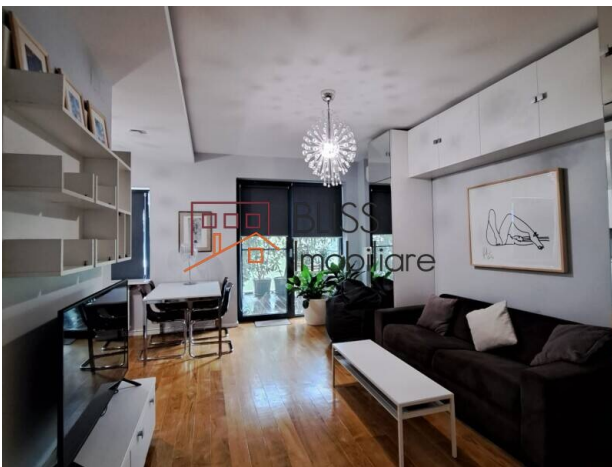

+40 729 005 624

contact@blissimobiliare.ro
(mailto:contact@blissimobiliare.ro)

Actualizat pe data de 6 May 2026

Apartament cu 2 camere pe malul lacului Floreasca

One Floreasca Lake I, Aviatiei, Bucuresti

1.000 EUR +TVA / lună

Referinta web
#78851

<https://blissimobiliare.ro/index.php/apartament-2-camere-de-inchiriat-aviatiei-promenada-mall-metro-pipera-78851> (<https://blissimobiliare.ro/index.php/apartament-2-camere-de-inchiriat-aviatiei-promenada-mall-metro-pipera-78851>)

Descriere

Langa Parcul Herastrau, Promenada mall, statia de metrou Aurel Vlaicu.

BLISS Imobiliare va prezinta un apartament modern cu 2 camere situat la etajul 2/5 intr-un bloc construit in anul 2013, dotat cu lift, aflat intr-un complex rezidential in zona de Nord a Bucurestiului.

Apartamentul are o suprafata construita de 61 mp (54mp utili) divizati astfel:

- Living de 20 mp complet mobilat si dotat cu TV ,
- In imediata vecinatate se afla o bucatarie deschisa (8 mp), utilata cu electrocasnice.
- Dormitor spatios de 14.80 mp ce prezinta TV si un birou
- Hol de acces de 6.70 mp si o Baie de 4.50 mp
- Balcon de 6.34 mp amenajat frumos si cu acces direct din Living si cu un view superb catre lacul Floreasca.

Printre facilitatile prezente amintim: Loc de parcare subteran, Centrala termica proprie si Aer conditionat

Acest apartament este situat intr-o zona linistita, aproape de parcul Herastrau, Promenada mall si statia de metrou Aurel Vlaicu.