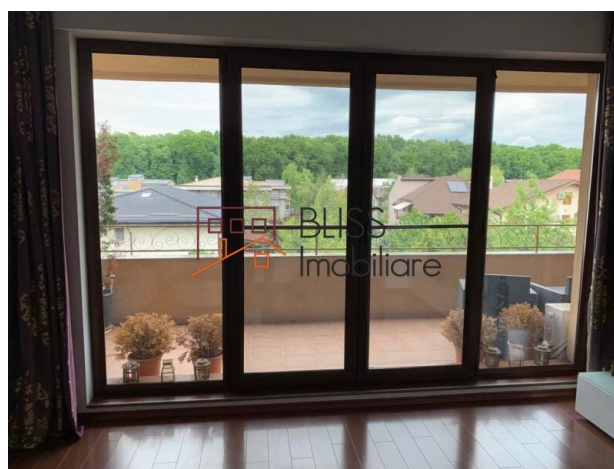

## **Apartment 3 camere langa padurea Baneasa**

Referinta web  
**#79333**

Rafael Suites, Iancu Nicolae, Bucuresti / Ilfov

<https://blissimobiliare.ro/index.php/apartment-3-camere-de-vanzare-iancu-nicolae-pipera-79333>  
(<https://blissimobiliare.ro/index.php/apartment-3-camere-de-vanzare-iancu-nicolae-pipera-79333>)

### **Descriere**

Apartment cu 3 camere semi-decomandat cu vedere la padurea Baneasa.

Vederea superba, unica oferita de apartament se datorează atat orientarii spre pădurea Băneasa, cat si etajului la care se afla.

Apartmentul este format din living cu bucatarie open-space, 2 dormitoare, 2 bai, hol si 2 balcoane.

Terasa spre padure, întinsa de-a lungul living-ului, are o suprafata de 17 mp care, impreuna cu cei 2 mp ai balconului celui de al doilea dormitor, se adauga la suprafata utila de 101 mp ai apartamentului.