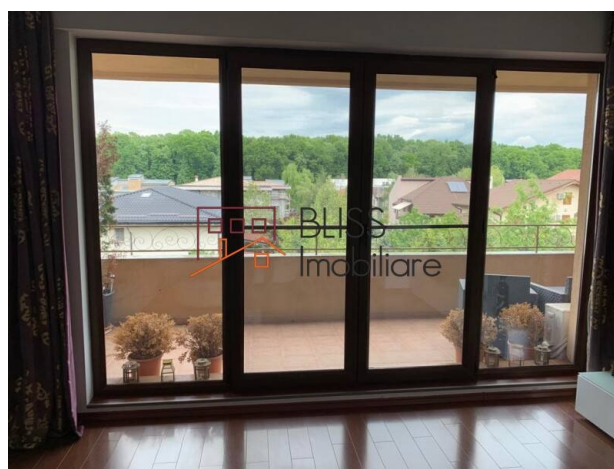

+40 729 005 624

contact@blissimobiliare.ro
(mailto:contact@blissimobiliare.ro)

Actualizat pe data de 14 January 2020

Apartment 3 camere langa padurea Baneasa

Referinta web
#79333

Rafael Suites, Iancu Nicolae, Bucuresti / Ilfov

<https://blissimobiliare.ro/index.php/apartment-3-camere-de-vanzare-iancu-nicolae-pipera-79333>
(<https://blissimobiliare.ro/index.php/apartment-3-camere-de-vanzare-iancu-nicolae-pipera-79333>)

Descriere

Apartment cu 3 camere semi-decomandat cu vedere la padurea Baneasa.

Vederea superba, unica oferita de apartament se datorează atat orientarii spre pădurea Băneasa, cat si etajului la care se afla.

Apartmentul este format din living cu bucatarie open-space, 2 dormitoare, 2 bai, hol si 2 balcoane. Terasa spre padure, întinsa de-a lungul living-ului, are o suprafata de 17 mp care, impreuna cu cei 2 mp ai balconului celui de al doilea dormitor, se adauga la suprafata utila de 101 mp ai apartamentului.

Aproape gradinite si scoli internationale

Datorită stării proprietății învecinate si modului in care aceasta este amenajată, riscul ridicarii unei constructii de orice fel care sa afecteze vederea actuala spre padure este zero.

Apartmentul dispune si de un loc de parcare subteran.