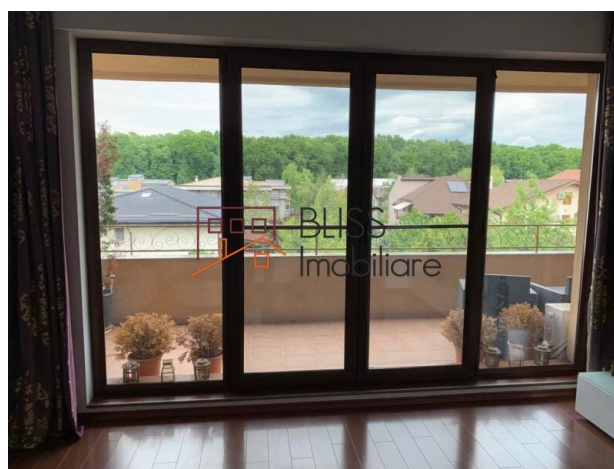

+40 729 005 624

contact@blissimobiliare.ro
(mailto:contact@blissimobiliare.ro)

Actualizat pe data de 14 January 2020

Apartment 3 camere langa padurea Baneasa

Referinta web
#79333

Rafael Suites, Iancu Nicolae, Bucuresti / Ilfov

<https://blissimobiliare.ro/index.php/apartment-3-camere-de-vanzare-iancu-nicolae-pipera-79333>
(<https://blissimobiliare.ro/index.php/apartment-3-camere-de-vanzare-iancu-nicolae-pipera-79333>)

Descriere

Apartment cu 3 camere semi-decomandat cu vedere la padurea Baneasa.

Vederea superba, unica oferita de apartament se datorează atat orientarii spre pădurea Băneasa, cat si etajului la care se afla.

Apartmentul este format din living cu bucatarie open-space, 2 dormitoare, 2 bai, hol si 2 balcoane.

Terasa spre padure, întinsa de-a lungul living-ului, are o suprafata de 17 mp care, impreuna cu cei 2 mp ai balconului celui de al doilea dormitor, se adauga la suprafata utila de 101 mp ai apartamentului.

Aproape gradinite si scoli internationale

Datorită stării proprietății învecinate si modului in care aceasta este amenajată, riscul ridicarii unei constructii de orice fel care sa afecteze vederea actuala spre padure este zero.

Apartmentul dispune si de un loc de parcare subteran.