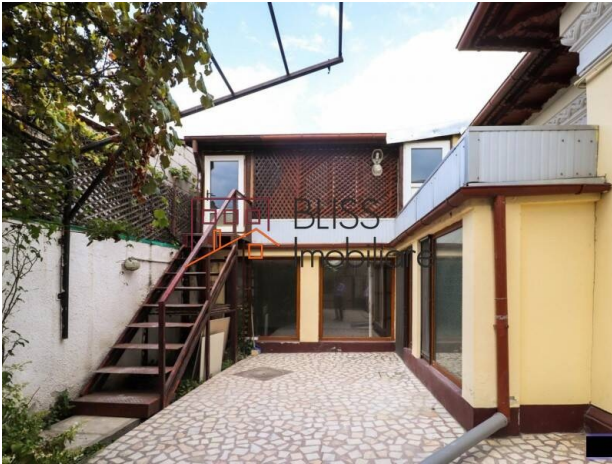

+40 729 005 624

contact@blissimobiliare.ro
(mailto:contact@blissimobiliare.ro)

Actualizat pe data de 21 February 2020

casa 66 camere

Tudor Vladimirescu, Bucuresti

Referinta web
#82794

<https://blissimobiliare.ro/index.php/casa-66-camere-de-inchiriat-tudor-vladimirescu-82794>
(<https://blissimobiliare.ro/index.php/casa-66-camere-de-inchiriat-tudor-vladimirescu-82794>)

Descriere

Casa cu curte proprie, situata in zona Palatul Parlamentului – Hotel Marriot.

- 220 mp suprafata totala (curte si casa).
- Parterul se desfasoara pe o suprafata utila de 100 mp, cu 2 intrari separate, 2 bai (o baie mare cu cada si o baie de serviciu), o bucatarie generoasa, 3 holuri si 4 camere.
- Pivnita generoasa de 9 mp.
- Mansarda are 35 mp, este doar pe o portiune de casa si are acces separat din curte, este locuibila , avand inclusiv baie.
- Podul 60 mp este inalt si se poate mansarda si transforma in suprafata locuibila.
- Casa are centrala gaze, canalizare, parchet, termopan.
- Curtea 100 mp, libera, spatioasa, poate oferi aprox. 3 locuri de parcare.

Datorita pozitiei deosebite destinatia casei poate fi atat rezidentiala cat si de birouri.

Metrou Piata Unirii si Izvor