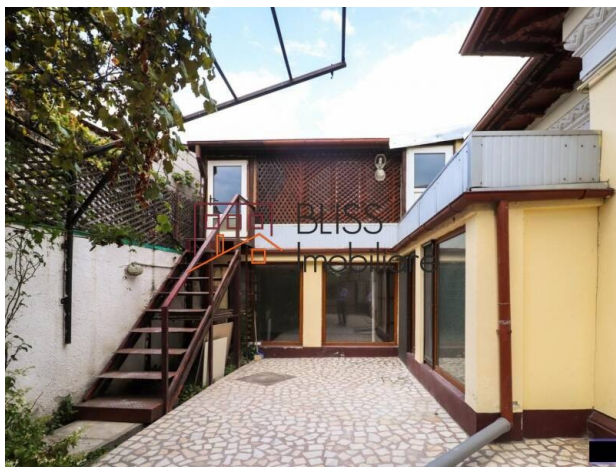

<https://blissimobiliare.ro/index.php/casa-66-camere-de-inchiriat-tudor-vladimirescu-82794>
(<https://blissimobiliare.ro/index.php/casa-66-camere-de-inchiriat-tudor-vladimirescu-82794>)

Descriere

Casa cu curte proprie, situata in zona Palatul Parlamentului – Hotel Marriot.

- 220 mp suprafata totala (curte si casa).
- Parterul se desfasoara pe o suprafata utila de 100 mp, cu 2 intrari separate, 2 bai (o baie mare cu cada si o baie de serviciu), o bucatarie generoasa, 3 holuri si 4 camere.
- Pivnita generoasa de 9 mp.
- Mansarda are 35 mp, este doar pe o portiune de casa si are acces separat din curte, este locuibila , avand inclusiv baie.
- Podul 60 mp este inalt si se poate mansarda si transforma in suprafata locuibila.
- Casa are centrala gaze, canalizare, parchet, termopan.
- Curtea 100 mp, libera, spatioasa, poate oferi aprox. 3 locuri de parcare.

Datorita pozitiei deosebite destinatia casei poate fi atat rezidentiala cat si de birouri.

Metrou Piata Unirii si Izvor

Detalii proprietate

Nr. camere	66
Suprafață utilă	125m ²
Suprafață construită	134m ²
Nr. dormitoare	3
Nr. bucătării	1
Nr. băi	2
Nr. toalete	1
Tipul clădirii	Casa
An construcție	1950
Stare	Finalizat
Total teren	220m ²
Amprenta la sol	120m ²
Grădină	100m ²
Parcare afară	3