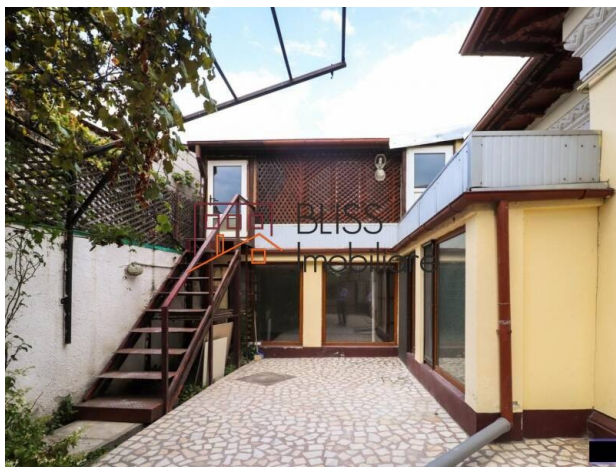

## **casa 66 camere**

 Tudor Vladimirescu, Bucuresti

Referinta web

**#82794**

<https://blissimobiliare.ro/index.php/casa-66-camere-de-inchiriat-tudor-vladimirescu-82794>  
(<https://blissimobiliare.ro/index.php/casa-66-camere-de-inchiriat-tudor-vladimirescu-82794>)

### **Descriere**

Casa cu curte proprie, situata in zona Palatul Parlamentului – Hotel Marriot.

- 220 mp suprafata totala ( curte si casa).
- Parterul se desfasoara pe o suprafata utila de 100 mp, cu 2 intrari separate, 2 bai (o baie mare cu cada si o baie de serviciu), o bucatarie generoasa, 3 holuri si 4 camere.
- Pivnita generoasa de 9 mp.
- Mansarda are 35 mp, este doar pe o portiune de casa si are acces separat din curte, este locuibila , avand inclusiv baie.
- Podul 60 mp este inalt si se poate mansarda si transforma in suprafata locuibila.
- Casa are centrala gaze, canalizare, parchet, termopan.
- Curtea 100 mp, libera, spatioasa, poate oferi aprox. 3 locuri de parcare.

Datorita pozitiei deosebite destinatia casei poate fi atat rezidentiala cat si de birouri.

Metrou Piata Unirii si Izvor