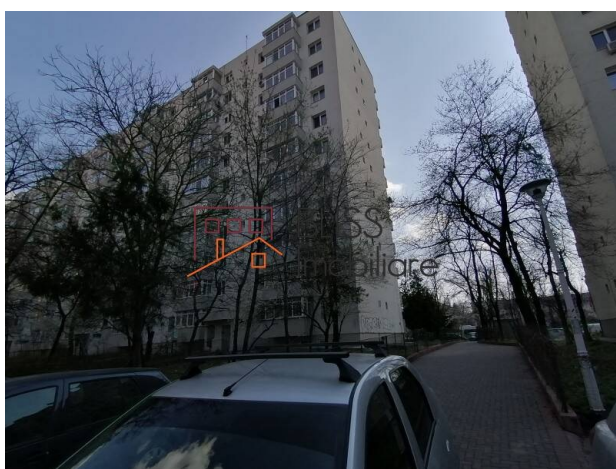

Violetta Tudorache

+40 729 005 624

contact@blissimobiliare.ro
(mailto:contact@blissimobiliare.ro)

Actualizat pe data de 30 September 2020

Apartment 2 camere în zona Titan - Theodor Pallady

Referinta web
#83151

1 Decembrie 1918, Bucuresti

<https://blissimobiliare.ro/index.php/apartment-2-camere-de-vanzare-1-decembrie-1918-83151>
(<https://blissimobiliare.ro/index.php/apartment-2-camere-de-vanzare-1-decembrie-1918-83151>)

Descriere

Apartmentul are o suprafata totala de 52 mp impartita intre un living spatios, dormitor, bucatarie echipată, hol, baie, balcon si este amplasat la un etaj intermediar al unui bloc reabilitat termic.

Pretabil atat pentru locuinta cat si pentru birou

Imobilul dispune de toate utilitățile necesare si este pozitionat pe o strada extrem de linistita, fiind conectat la majoritatea zonelor importante ale Bucurestiului prin intermediul statiei de metrou 1 Decembrie 1918 amplasata la 2 min de mers pe jos.