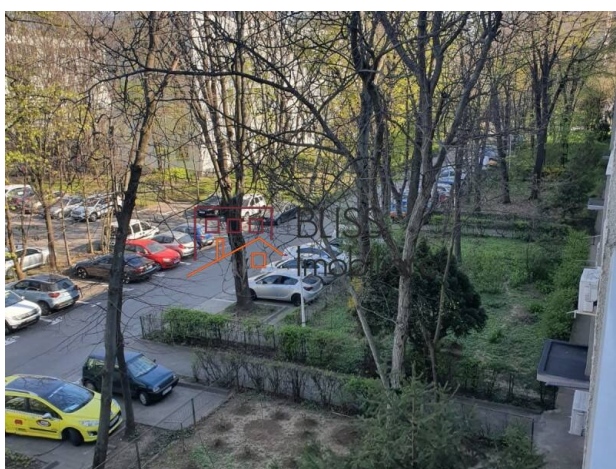

<https://blissimobiliare.ro/index.php/apartament-3-camere-de-vanzare-liviu-rebreanu-85192>
(<https://blissimobiliare.ro/index.php/apartament-3-camere-de-vanzare-liviu-rebreanu-85192>)

Descriere

Apartment 3 camere, pozitionat excelent, in apropierea Parcului IOR.

La 7 minute de mers pe jos de metrou Titan

Apartmentul este pozitionat intr-un imobil reabilitat, fara risc seismic, la etajul 3 din 4E, avand o suprafata utila de 55 mp.

Imobilul este primitor, luminos si isi asteapta noii proprietari.

Acces facil la parc, piata, centre comerciale, metrou, STB.

Detalii proprietate

Nr. camere	3
Suprafață utilă	55m ²
Suprafață construită	59m ²
Tipul apartamentului	Apartament
Compartimentare	Semi-decomandate
Confort	Confort 1
Nr. dormitoare	2
Nr. bucătării	1
Nr. băi	1
Tipul clădirii	Bloc
An construcție	1966
Anul renovării	2017
Disponere	P+4
Etaj	3
Nr. balcoane	1
Stare	Finalizat
Lift	Nu