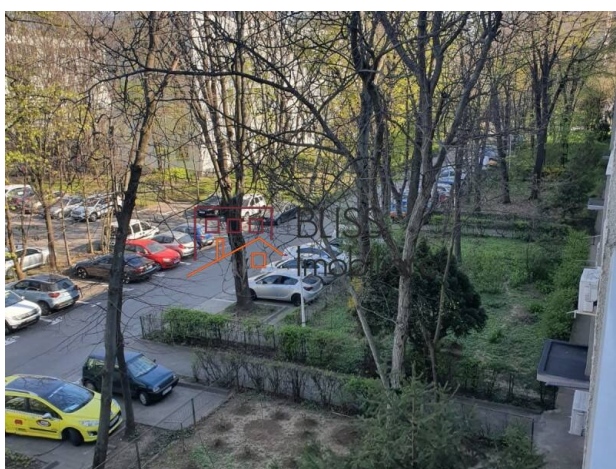

<https://blissimobiliare.ro/index.php/apartment-3-camere-de-vanzare-liviu-rebreanu-85192>
(<https://blissimobiliare.ro/index.php/apartment-3-camere-de-vanzare-liviu-rebreanu-85192>)

Descriere

Apartment 3 camere, pozitionat excelent, in apropierea Parcului IOR.

La 7 minute de mers pe jos de metrou Titan

Apartmentul este pozitionat intr-un imobil reabilitat, fara risc seismic, la etajul 3 din 4E, avand o suprafata utila de 55 mp.

Imobilul este primitor, luminos si isi asteapta noii proprietari.

Acces facil la parc, piata, centre comerciale, metrou, STB.

Detalii proprietate

Nr. camere	3
Suprafață utilă	55m ²
Suprafață construită	59m ²
Tipul apartamentului	Apartament
Compartimentare	Semi-decomandate
Confort	Confort 1
Nr. dormitoare	2
Nr. bucătării	1
Nr. băi	1
Tipul clădirii	Bloc
An construcție	1966
Anul renovării	2017
Disponere	P+4
Etaj	3
Nr. balcoane	1
Stare	Finalizat
Lift	Nu