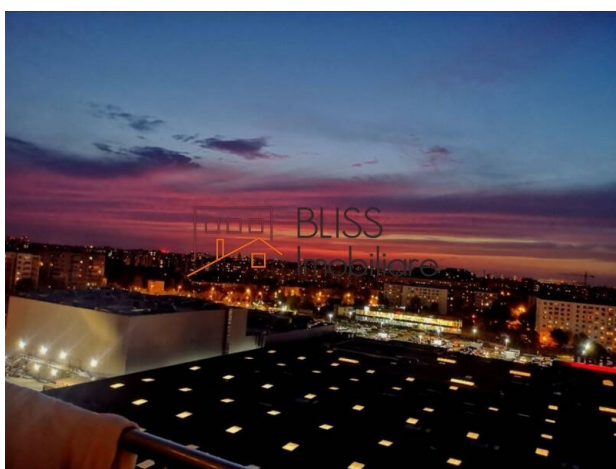

+40 729 005 624

contact@blissimobiliare.ro
(mailto:contact@blissimobiliare.ro)

Actualizat pe data de 18 May 2020

Apartment 2 camere Auchan Titan

Referinta web
#85577

📍 Citadella-Titan, 1 Decembrie 1918, Bucuresti

<https://blissimobiliare.ro/index.php/apartament-2-camere-de-vanzare-1-decembrie-1918-85577>
(<https://blissimobiliare.ro/index.php/apartament-2-camere-de-vanzare-1-decembrie-1918-85577>)

Descriere

Apartment 2 camere cu terasa pe toata suprafata livingului si bucatariei.

Imobil cu vedere superba

Imobilul este situat in complexul Citadella Titan, avand o panorama deosebita.

Constructie solida din beton armat integral executata de Tungal Metrou.

In apropiere centrul comercial Iris (Auchan Titan) in fata blocului, LIDL 200 m, statie de autobuz, tramvai 40, 19.

Complexul beneficiaza de paza, 2 locuri de joaca, spatii de recreere.