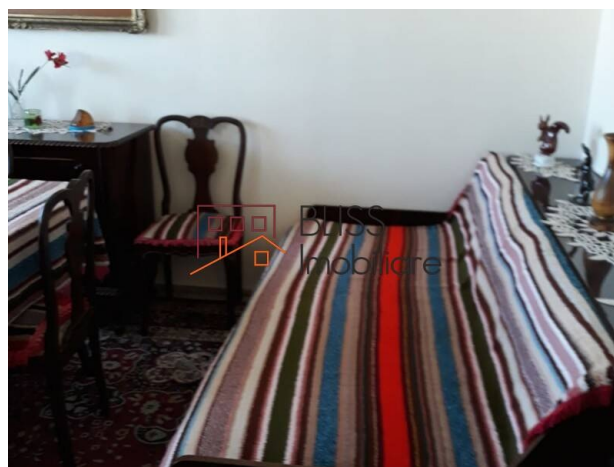

+40 729 005 624

contact@blissimobiliare.ro
(mailto:contact@blissimobiliare.ro)

Actualizat pe data de 18 May 2020

Apartment 3 camere Park Lake

Nicolae Grigorescu, Bucuresti

Referinta web

#85631

<https://blissimobiliare.ro/index.php/apartament-2-camere-de-vanzare-nicolae-grigorescu-85631>
(<https://blissimobiliare.ro/index.php/apartament-2-camere-de-vanzare-nicolae-grigorescu-85631>)

Descriere

La 2 minute de mers pe jos metrou Nicolae Grigorescu

Apartment 3 camere zona Titan, in imediata apropiere a parcului IOR si Mall Park Lake, acces metrou Dristor (12 minute de mers pe jos) si Nicolae Grigorescu (2 minute de mers pe jos) zona verde, linistita.

Acesta este situat la etajul 10 al unui imobil cu 10 nivele, este decomandat, iar suprafata utila este de 57, 09 mp.

In imediata apropiere regasim: supermarketuri, scoli, gradinite, parcuri, sali de sport, pieti etc.

In zona mai regasiti: Parcul IOR, Piata Salajan, Policlinica Titan, Mall Park Lake, Ikea, Lidl, Jumbo, Auchan, Decahlon, Jysk, Metro, Kika, Dedeman.