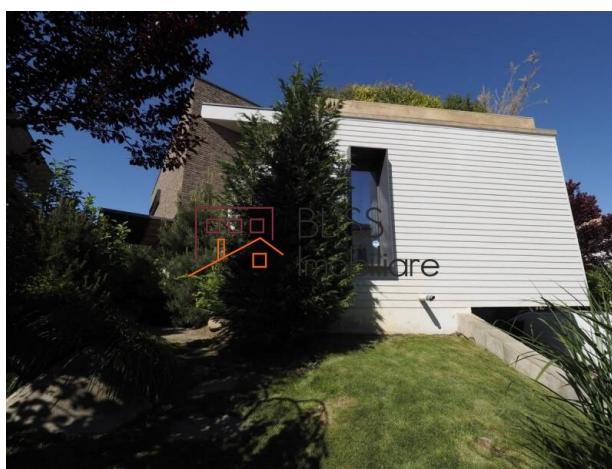

Seara pe Deal, Iancu Nicolae, Bucuresti / Ilfov

<https://blissimobiliare.ro/index.php/vila-5-camere-de-inchiriat-iancu-nicolae-pipera-85983>
(<https://blissimobiliare.ro/index.php/vila-5-camere-de-inchiriat-iancu-nicolae-pipera-85983>)

Descriere

Vila moderna in complex rezidential cu piscina interioara si sauna comuna in zona Jolie Ville si Iancu Nicolae.

Ideala pt. familii care doresc sa beneficieze de confort si siguranta

Casa are urmatoarele caracteristici:

Vila dispune de un spatiu verde cu terase acoperite in jurul casei care are o suprafata utila de 320 mp.

Demisolul casei poate fi accesat din curtea care ofera 2 locuri exterioare de parcare si este compusa din spalatorie, camera tehnica, grup sanitar si spatiu depozitare,

Parterul vilei este un spatiu luminos cu living si loc de luat masa, bucatarie inchisa cu camara si acces pe terasa, birou/dormitor si baie.

La etajul 1 sunt 3 dormitoare fiecare cu baie proprie, iar dormitorul matrimonial beneficiaza de 2 terase si dressing.