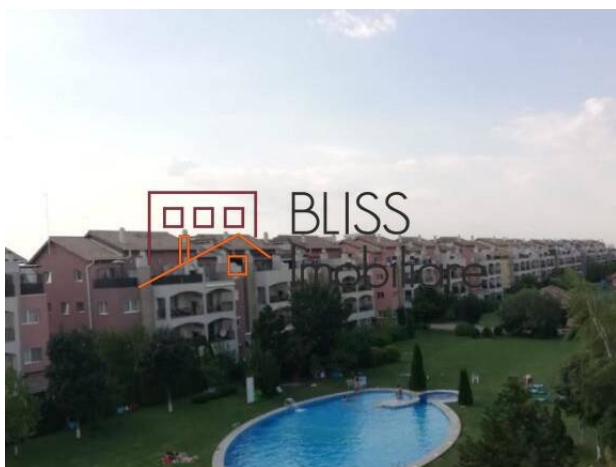

#86305

<https://blissimobiliare.ro/index.php/apartament-3-camere-de-inchiriat-iancu-nicolae-pipera-86305>
(<https://blissimobiliare.ro/index.php/apartament-3-camere-de-inchiriat-iancu-nicolae-pipera-86305>)

Descriere

Apartamentul este situat la etajul 3/3, mansarda si are in componenta un living mare si doua camere dotate cu pat matrimonial si dressing. Pe langa acestea, in componenta apartamentului mai sunt integrate o bucatarie complet utilata, o baie cu cada si o terasa (42 mp) cu un spatiu generos si o priveliste extraordinara catre spatiul verde si piscinele din interiorul complexului. Pe suprafata terasei exista un loc special amenajat pentru gratar. Apartamentul este nou mobilat si dispune de toate facilitatile: aer conditionat, masina de spalat, masina de spalat vase, spatii depozitare, semineu real in interiorul livingului, TV si cablu TV, internet. La subsolul imobilului se poate gasi boxa aferenta apartamentului si 2 locuri de parcare. Ansamblul IBIZA SOL este situat in imediata apropiere a Scolii Americane si dispune de: paza non-stop, psatiu verde, locuri de joaca pentru copii, 2 piscine mari si jacuzzi, sala de fitness etc.