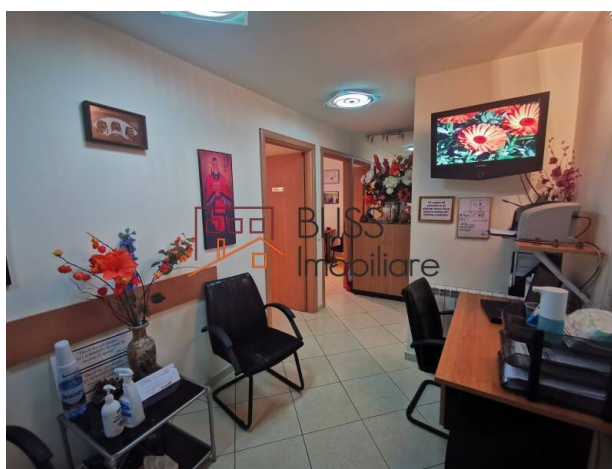

+40 729 005 624

contact@blissimobiliare.ro
(mailto:contact@blissimobiliare.ro)

Actualizat pe data de 6 October 2020

Apartment cu 2 camere in bloc din 2006 Dorobanti Floreasca

Referinta web
#86654

Dorobanti, Bucuresti

<https://blissimobiliare.ro/index.php/apartament-2-camere-de-vanzare-dorobanti-primaverii-kiseleff-aviatorilor-86654> (<https://blissimobiliare.ro/index.php/apartament-2-camere-de-vanzare-dorobanti-primaverii-kiseleff-aviatorilor-86654>)

Descriere

Apartment cu două camere situat la primul etaj al unei construcții din 2006 în spatele Perla Dorobanti și la doar 6 minute de mers pe jos până la stația de metrou Ștefan Ce Mare.

Aproape de Dorobanti Perla si Spitalul Floreasca Aproape de metrou

Acest apartament a fost folosit ca si cabinet medical în ultimii 10 ani.

Apartmentul dispune de o boxa in subteran