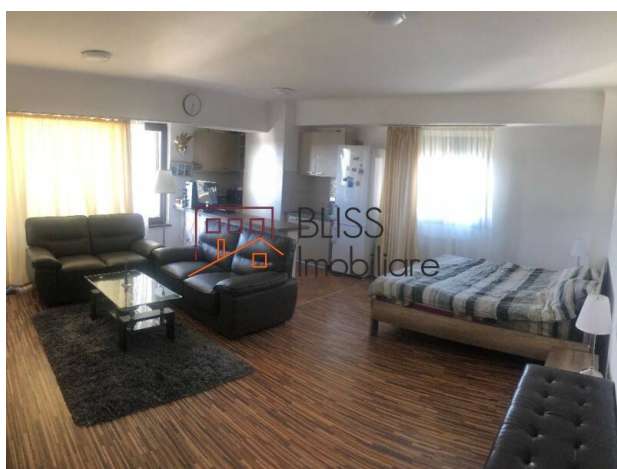

<https://blissimobiliare.ro/index.php/garsoniera-de-vanzare-baba-novac-87356>
(<https://blissimobiliare.ro/index.php/garsoniera-de-vanzare-baba-novac-87356>)

Descriere

Studio exclusivist, spațios, situat în complexul rezidențial Belvedere Park, în apropiere de parcul A.I. Cuza.

Studio cu vedere superbă

Studio-ul este de comandat, complet mobilat și utilat, având o suprafață de 55 mp utili și 67 mp construiți.

Compus din living spațios cu posibilitatea de transformare a spațiului în 2 camere, baie, bucatărie echipată și balcon cu suprafață de 5 mp.

Dispune de facilități precum electrocasnice noi, aer condiționat, vedere către parc și TV UltraHD.

Amplasat la etajul 9, într-un bloc cu 13 etaje, construit în 2010, liniștit, curat, cu atmosferă plăcută, vedere superbă peste oraș și acces din bulevard.

În proximitate: magazine, școli, Park Lake Mall, Tratoria Monza, 2 Mega-Image, piața, stație RATB, metrou.

Detalii proprietate

Nr. camere	1
Suprafață utilă	55m ²
Suprafață construită	67m ²
Tipul apartamentului	Garsoniera
Compartimentare	Decomandate
Confort	Confort 1
Nr. bucătării	1
Nr. băi	1
Tipul clădirii	Bloc
An construcție	2010
Dispunere	P+Mz+13
Etaj	9
Nr. balcoane	1
Stare	Finalizat
Lift	Da