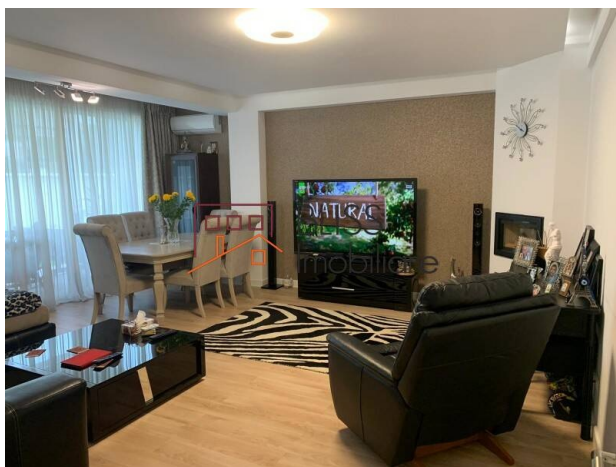

<https://blissimobiliare.ro/index.php/vila-7-camere-de-inchiriat-iancu-nicolae-pipera-88706>
(<https://blissimobiliare.ro/index.php/vila-7-camere-de-inchiriat-iancu-nicolae-pipera-88706>)

Descriere

Vilă superbă mobilată modern, cu 7 camere, situată în zona Iancu Nicolae/Pipera, aproape de pădurea Băneasa, într-o locație liniștită și totodată aproape de toate școlile internaționale și punctele de interes din nordul Bucureștiului.

Proprietatea se desfășoară pe 2 nivele (P+2) și dispune de o suprafață utilă de 230 mp și totală de 279 mp, fiind compartimentată astfel:

- Parter: hol, living cu ieșire pe terasă/curte de 112 mp cu vedere superbă spre pădure, grup sanitar, bucătărie închisă, garaj dublu;
- Etaj: hol, 3 dormitoare (un dormitor matrimonial cu dressing), 2 băi;
- Etaj 2: 2 dormitoare, birou/entertainment room, baie și terasă.

Casa dispune de finisaje de foarte bună calitate, este foarte spațioasă și bine compartimentată.

Detalii proprietate

Nr. camere	7
Suprafață utilă	230m ²
Suprafață construită	279m ²
Nr. dormitoare	6
Nr. bucătării	1
Nr. băi	3
Nr. toalete	1
Tipul clădirii	Vila
An construcție	2018
Nr. balcoane	1
Stare	Finalizat
Total teren	350m ²
Amprenta la sol	230m ²
Grădină	120m ²
Parcare înăuntru	2