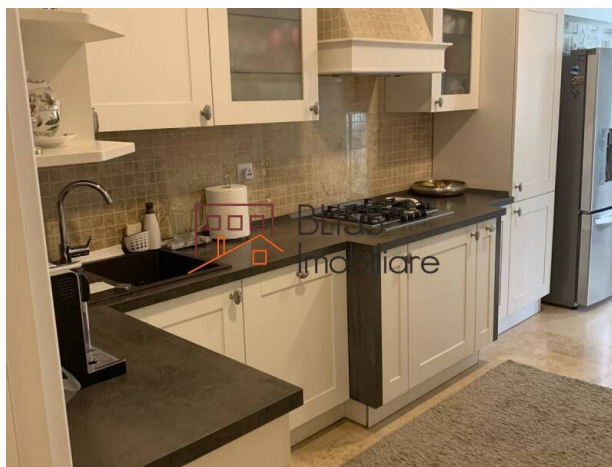

<https://blissimobiliare.ro/index.php/vila-7-camere-de-inchiriat-iancu-nicolae-pipera-88706>
(<https://blissimobiliare.ro/index.php/vila-7-camere-de-inchiriat-iancu-nicolae-pipera-88706>)

Descriere

Vilă superbă mobilată modern, cu 7 camere, situată în zona Iancu Nicolae/Pipera, aproape de pădurea Băneasa, într-o locație liniștită și totodată aproape de toate școlile internaționale și punctele de interes din nordul Bucureștiului.

Casa dispune de finisaje de foarte bună calitate, este foarte spațioasă și bine compartimentată.

Detalii proprietate

Nr. camere	7
Suprafață utilă	230m ²
Suprafață construită	279m ²
Nr. dormitoare	6
Nr. bucătării	1
Nr. băi	3
Nr. toalete	1
Tipul clădirii	Vila
An construcție	2018
Nr. balcoane	1
Stare	Finalizat
Total teren	350m ²
Amprenta la sol	230m ²
Grădină	120m ²
Parcare înăuntru	2

Facilități

Bucătărie echipată

Mașină de spălat vase

Este mobilat (Dispus să scoată mobila)

Încălzire centrală proprie

Aer condiționat

Șemineu

Locație