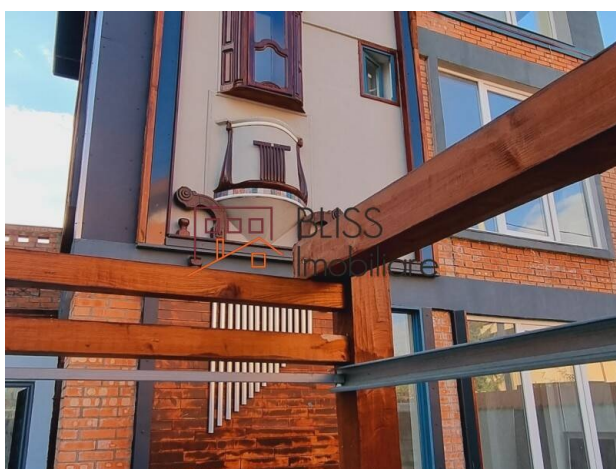

+40 729 005 624

contact@blissimobiliare.ro
(mailto:contact@blissimobiliare.ro)

Actualizat pe data de 12 September 2022

Casă cu 6 camere si gradina proprie in zona Iancu Nicolae

Iancu Nicolae Jolie Ville , Bucuresti / Ilfov

Referinta web
#89210

<https://blissimobiliare.ro/index.php/vila-6-camere-de-vanzare-iancu-nicolae-pipera-89210>
(<https://blissimobiliare.ro/index.php/vila-6-camere-de-vanzare-iancu-nicolae-pipera-89210>)

Descriere

Vila cu teren propriu de 257mp, amprenta la sol de 80mp si gradina privata de 177mp in perimetrul casei. P+2, suprafata construita de 170mp.

Design altfel si foarte luminos zona Pipera Jolie Ville

Vila dispune de 2 livinguri la parter, cu ferestre mari oferind multa lumina naturala si o baie cu dus. La primul etaj sunt prezente 2 dormitoare cu o baie ce prezinta cada si o terasa de 40mp, iar la etajul 2 sunt disponibile inca 2 camere.

Imobilul dispune de un loc de parcare in curte si 2 in lateral pe strada.

Situată în zona Erou Iancu Nicolae, cea mai populară zonă pentru cei cu copii care merg la școlile internaționale.

Aproape de The British School, Cambridge School, Jolie Ville Galleria, supermarketuri, centre comerciale și de wellness.

Această vilă poate fi o opțiune pentru oricine caută sa fie detinatorul unui sediu de birou, sa lucreze de acasa, cabinet stomatologic, clinica, showroom sau pur si simplu o casa, aceasta fiind pretabila pentru orice, fiind spațioasă.