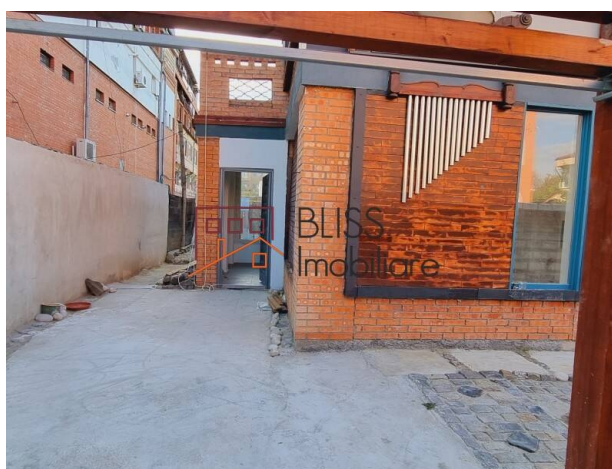

## Casă cu 6 camere si gradina proprie in zona Iancu Nicolae

Iancu Nicolae Jolie Ville , Bucuresti / Ilfov

Referinta web  
**#89210**

<https://blissimobiliare.ro/index.php/vila-6-camere-de-vanzare-iancu-nicolae-pipera-89210>  
(<https://blissimobiliare.ro/index.php/vila-6-camere-de-vanzare-iancu-nicolae-pipera-89210>)

## Design altfel si foarte luminos zona Pipera Jolie Ville

Vila dispune de 2 livinguri la parter, cu ferestre mari oferind multa lumina naturala si o baie cu dus. La primul etaj sunt prezente 2 dormitoare cu o baie ce prezinta cada si o terasa de 40mp, iar la etajul 2 sunt disponibile inca 2 camere.

Imobilul dispune de un loc de parcare in curte si 2 in lateral pe strada.

Situată în zona Erou Iancu Nicolae, cea mai populară zonă pentru cei cu copii care merg la școlile internaționale.

Aproape de The British School, Cambridge School, Jolie Ville Galleria, supermarketuri, centre comerciale și de wellness.

Această vilă poate fi o opțiune pentru oricine caută sa fie detinatorul unui sediu de birou, sa lucreze de acasa, cabinet stomatologic, clinica, showroom sau pur si simplu o casa, aceasta fiind pretabila pentru orice, fiind spațioasă.