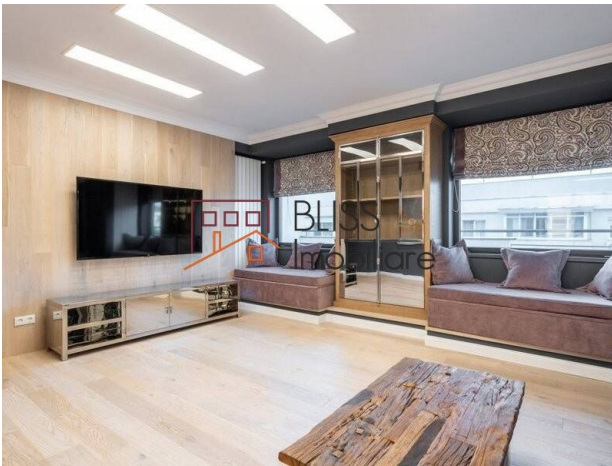

+40 729 005 624

contact@blissimobiliare.ro
(mailto:contact@blissimobiliare.ro)

Actualizat pe data de 9 February 2026

apartament 3 camere

Floreasca (Piata), Bucuresti

Referinta web

#89414

<https://blissimobiliare.ro/index.php/apartament-3-camere-de-inchiriat-floreasca-barbu-vacarescu-89414> (<https://blissimobiliare.ro/index.php/apartament-3-camere-de-inchiriat-floreasca-barbu-vacarescu-89414>)

Descriere

BLISS Imobiliare vă prezintă acest apartament deosebit cu 3 camere care se află în apropierea Piețelor Dorobanți și Floreasca beneficiind de renovări în anul 2019. Amplasat la etajul 4 al unui imobil construit în anul 2003, acest apartament impresionează prin finisaje de înaltă calitate și atenție la detalii.

Cu o suprafață utilă interioară de 92 de metri pătrați și o terasă deschisă de 30 de metri pătrați, acest apartament oferă un spațiu generos și luminos pentru locuire. Complet reamenajat împreună cu un designer, interiorul este amenajat cu mobilier din Marea Britanie, oferind un aspect elegant și contemporan.

Compartimentarea open-space include un living spațios de 50 de metri pătrați, care include și bucătăria deschisă, un hol de intrare generos, două dormitoare, două băi și un spațiu de depozitare. Dormitorul matrimonial spațios beneficiază de o baie en-suite prevăzută cu duș și o zonă de dressing, în timp ce dormitorul secundar are și el acces direct pe terasă și o zonă de dressing.

Terasa acoperită cu deck este amenajată cu o zonă de dining și un spațiu de depozitare, fiind accesibilă atât din living, cât și din dormitorul secundar. De asemenea, apartamentul include și un loc de parcare în garajul de la parterul blocului, precum și o boxă pentru depozitare suplimentară.