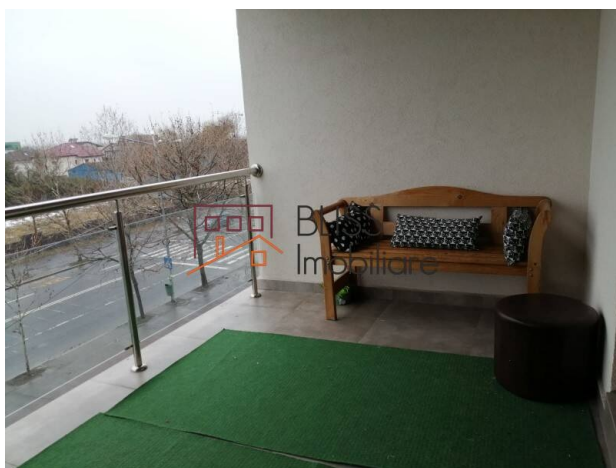

## **Apartament, 3 camere, aproape de 2 parcuri si padurea Baneasa**

Referinta web  
**#91092**

📍 Sisesti 30 Residence, Vatra Noua, Bucuresti

<https://blissimobiliare.ro/index.php/apartament-3-camere-de-vanzare-baneasa-sisesti-jandarmerie-straulesti-sector-1-91092> (<https://blissimobiliare.ro/index.php/apartament-3-camere-de-vanzare-baneasa-sisesti-jandarmerie-straulesti-sector-1-91092>)

### **Descriere**

Apartament cu 3 camere situat in Sisesti, 2 bai, 2 balcoane mari, suprafata utila 79mp, suprafata totala 99 mp.

Bloc finalizat in 2019.

Statia de autobuz e in fata blocului, iar in apropiere sunt magazine, benzinarii si fast fooduri, unele cu program non stop.