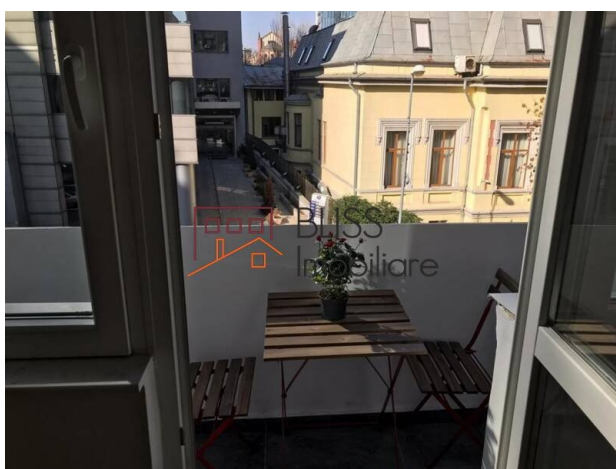

Violetta Tudorache

+40 729 005 624

contact@blissimobiliare.ro
(mailto:contact@blissimobiliare.ro)

Actualizat pe data de 30 September 2021

Apartment spatios, central, Cismigiu

Referinta web
#91385

Cismigiu (Stirbei Voda), Bucuresti

<https://blissimobiliare.ro/index.php/apartament-4-camere-de-vanzare-km-0-ultracentral-91385>
(<https://blissimobiliare.ro/index.php/apartament-4-camere-de-vanzare-km-0-ultracentral-91385>)

Descriere

Apartment spatios, proaspat renovat, intr-o zona centrala si linistita, cu acces rapid la parcul Cismigiu. Apartamentul este semi-decomandat, avand 4 camere spatioase, 2 bai si un balcon perfect pentru relaxare.

Apartmentul este situat la etajul 1 din 7, blocul dispunand de lift.

Spiritul de epoca evocat de cladire si zona istorica se combina cu finisajele moderne, astfel creeand o atmosfera confortabila, intr-un spatiu util de 116 mp.