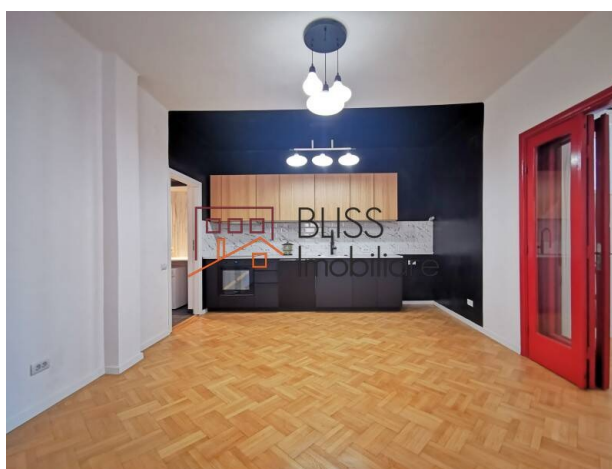

<https://blissimobiliare.ro/index.php/apartament-4-camere-de-vanzare-km-0-ultracentral-91385>
(<https://blissimobiliare.ro/index.php/apartament-4-camere-de-vanzare-km-0-ultracentral-91385>)

Descriere

Apartment spatios, proaspat renovat, intr-o zona centrala si linistita, cu acces rapid la parcul Cismigiu. Apartamentul este semi-decomandat, avand 4 camere spatioase, 2 bai si un balcon perfect pentru relaxare.

Apartmentul este situat la etajul 1 din 7, blocul dispunand de lift.

Spiritul de epoca evocat de cladire si zona istorica se combina cu finisajele moderne, astfel creeand o atmosfera confortabila, intr-un spatiu util de 116 mp.