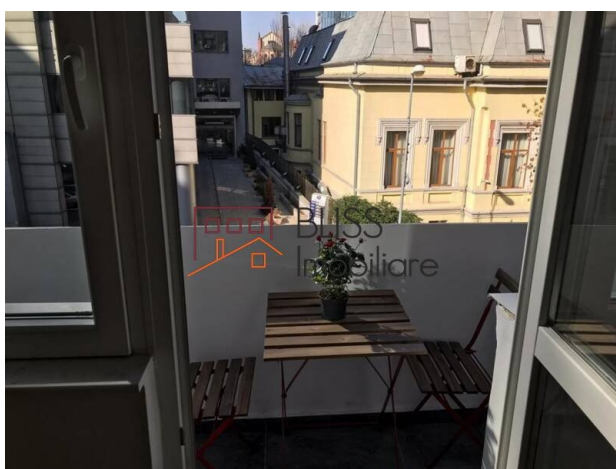

Violetta Tudorache

+40 729 005 624

contact@blissimobiliare.ro
(mailto:contact@blissimobiliare.ro)

Actualizat pe data de 30 September 2021

Apartment spatios, central, Cismigiu

Referinta web
#91385

 Cismigiu (Stirbei Voda), Bucuresti

<https://blissimobiliare.ro/index.php/apartament-4-camere-de-vanzare-km-0-ultracentral-91385>
(<https://blissimobiliare.ro/index.php/apartament-4-camere-de-vanzare-km-0-ultracentral-91385>)

Descriere

Apartment spatios, proaspat renovat, intr-o zona centrala si linistita, cu acces rapid la parcul Cismigiu. Apartamentul este semi-decomandat, avand 4 camere spatioase, 2 bai si un balcon perfect pentru relaxare.

Apartmentul este situat la etajul 1 din 7, blocul dispunand de lift.

Spiritul de epoca evocat de cladire si zona istorica se combina cu finisajele moderne, astfel creeand o atmosfera confortabila, intr-un spatiu util de 116 mp.