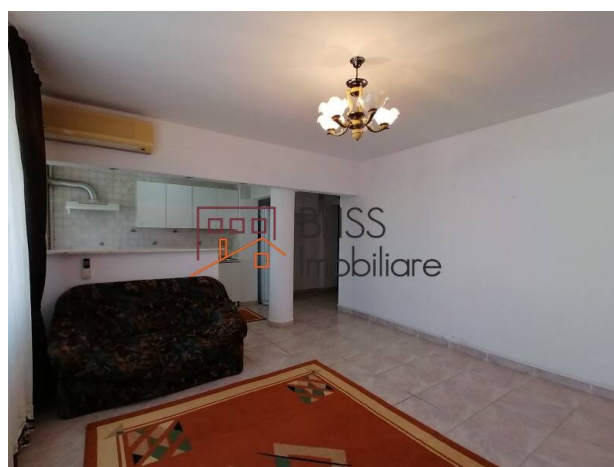

+40 729 005 624

contact@blissimobiliare.ro
(mailto:contact@blissimobiliare.ro)

Actualizat pe data de 4 November 2021

Apartment cu 2 camere in Ion Mihalache langa Metrou 1 Mai

1 Mai, Bucuresti

Referinta web
#91620

<https://blissimobiliare.ro/index.php/apartament-2-camere-de-inchiriat-domenii-1-mai-grivitei-91620>
(<https://blissimobiliare.ro/index.php/apartament-2-camere-de-inchiriat-domenii-1-mai-grivitei-91620>)

Descriere

Apartment cu 2 camere, living si bucatarie open-space, mobilat, utilat, renovat situat in zona Ion Mihalache, in apropiere de metrou 1 Mai.

Apartment 2 camere in bloc curat si linistit zona Piata Chibrit

Apartmentul are suprafata utila de 50mp si este situat la etajul 6/10 intr-un bloc construit in 1962, intr-o zona curata, cu acces imediat la diferite puncte de interes comun.