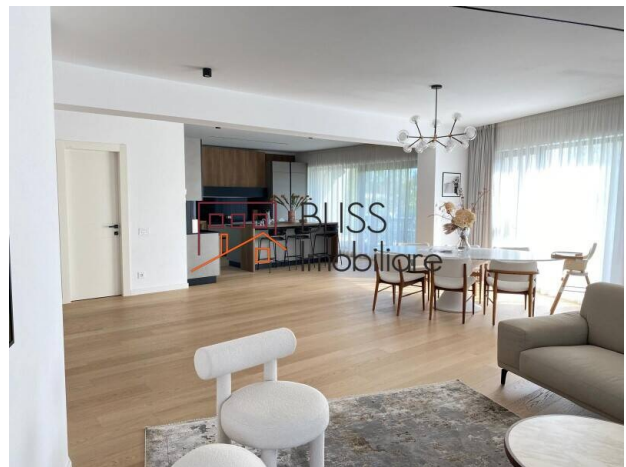

+40 729 005 624

contact@blissimobiliare.ro
(mailto:contact@blissimobiliare.ro)

Actualizat pe data de 24 March 2026

Apartment Spectaculos cu 4 Camere și 5 Balcoane

Dorobanti Beller, Bucuresti

5.000 EUR/ lună

Referinta web
#93554

<https://blissimobiliare.ro/index.php/apartament-4-camere-de-inchiriat-dorobanti-primaverii-kiseleff-aviatorilor-93554> (<https://blissimobiliare.ro/index.php/apartament-4-camere-de-inchiriat-dorobanti-primaverii-kiseleff-aviatorilor-93554>)

Descriere

Lux și Intimitate într-un Imobil Nou în Dorobanți

Reședință de Lux cu 4 Camere - Dorobanți

Vă propunem o proprietate rară, definită prin eleganță absolută și un standard ridicat de confort, situată în inima celui mai prestigios cartier al Bucureștiului: Dorobanți. Situat la etajul 3 al unui imobil exclusivist finalizat în anul 2020, acest apartament spectaculos reprezintă alegerea ideală pentru cei care caută o locuință impunătoare într-o zonă marcată de diplomatie și rafinament arhitectural.

Spațiu Generos și Design Contemporan

Cu o suprafață utilă impresionantă de 191 mp, apartamentul a fost proiectat pentru a oferi fluiditate și o luminozitate naturală excepțională în fiecare încăpere:

- Zona de zi: Un living spectaculos cu bucătărie open-space, ideal pentru momente de relaxare într-un cadru distins.
- Zona de noapte: Dispune de 3 dormitoare spațioase, dintre care două beneficiază de băi private proprii. Dormitorul matrimonial include și un dressing generos.
- Terase: Un element cu adevărat spectaculos sunt cele 5 balcoane distribuite strategic, oferind perspective variate asupra zonei verzi și liniștite din jur.
- Funcționalitate: Apartamentul include o toaletă de serviciu și spații suplimentare pentru depozitare

Facilități de Top și Finisaje Premium