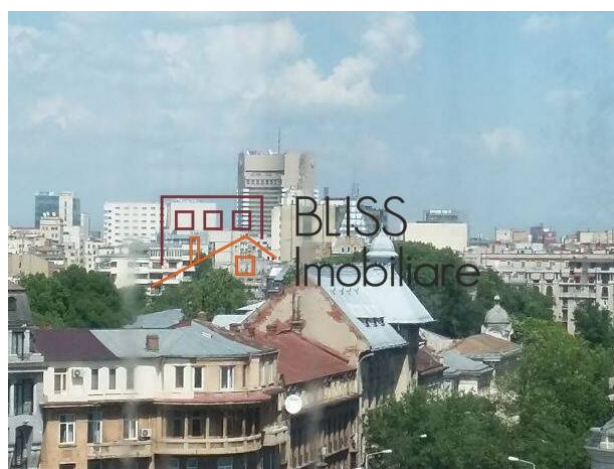

## Apartment cu 3 camere ultra central

Referinta web  
**#93560**

Vasile Parvan, Bucuresti

<https://blissimobiliare.ro/index.php/apartment-3-camere-de-inchiriat-vasile-parvan-93560>  
(<https://blissimobiliare.ro/index.php/apartment-3-camere-de-inchiriat-vasile-parvan-93560>)

### Descriere

Apartment foarte spatios de 3 camere, ultra-central in zona Cismigiu. Este situat la etajul 7/9 intr-un bloc cu lift, astfel oferind o priveliste panoramica extraordinara, atat catre Palatul Parlamentului, cat si spre Piata Kogalniceanu.

## Apartment ultra central cu acces rapid la nenumarate facilitati

Apartmentul are o suprafata de 92 mp, fiind compus din living, 2 dormitoare, 2 bai (dintre care una este un WC de serviciu) si 3 balcoane ce va ofera un spatiu de relaxare exterior cu o vedere frumoasa asupra orasului. Acesta vine complet mobilat si utilat, avand inclusiv aer conditionat si centrala proprie.