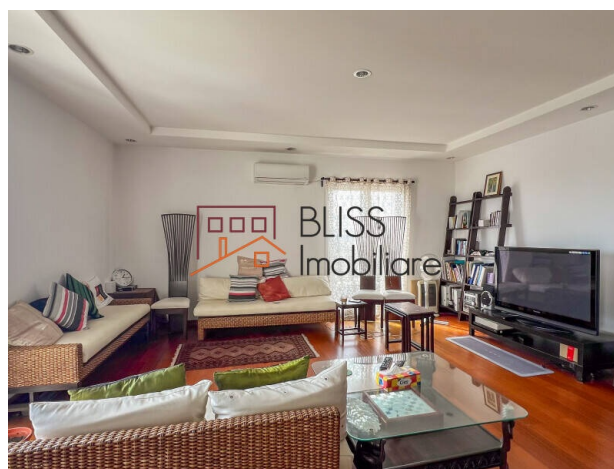

## **Apartment cu 4 camere și view panoramic în Cosmopolis**

**900 EUR/ lună**

Referinta web  
**#96015**

📍 Ansamblul Rezidential Cosmopolis, Stefanestii de Jos, Bucuresti / Ilfov

<https://blissimobiliare.ro/index.php/apartament-4-camere-de-inchiriat-stefanestii-de-jos-96015>  
(<https://blissimobiliare.ro/index.php/apartament-4-camere-de-inchiriat-stefanestii-de-jos-96015>)

## **Facilități premium într-o comunitate modernă și bine conectată**

Un apartament spectaculos, cu un view panoramic unic, ce îți oferă lumină naturală pe tot parcursul zilei și senzația de spațiu deschis.

- Suprafață generoasă de 102 m<sup>2</sup>, compartimentare practică cu living spațios și 3 dormitoare
- Etaj superior cu priveliște liberă și multă intimitate
- Bucătărie modernă, complet utilată, și zone de relaxare luminoase
- Finisaje de calitate, centrală proprie și aer condiționat pentru confort permanent
- Complex cu facilități premium, inclusiv piscină și spații verzi