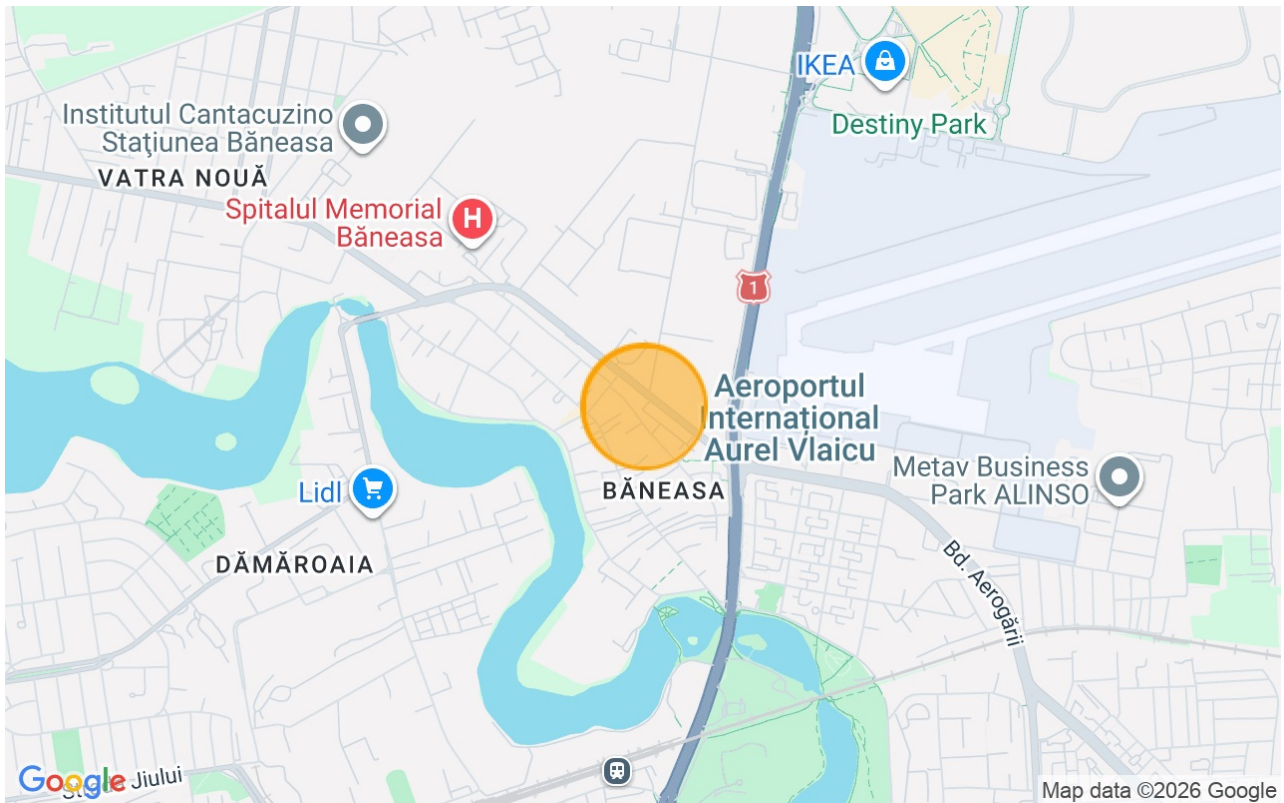

Detalii teren

Tipul de teren	Teren intravilan
Suprafața	2.750 m²
Coeficientul de utilizare	2,2
Procent de ocupare	50%
Deschideri la stradă	21 m
Zona protejată	Nu

Utilități

Electricitate

Locație