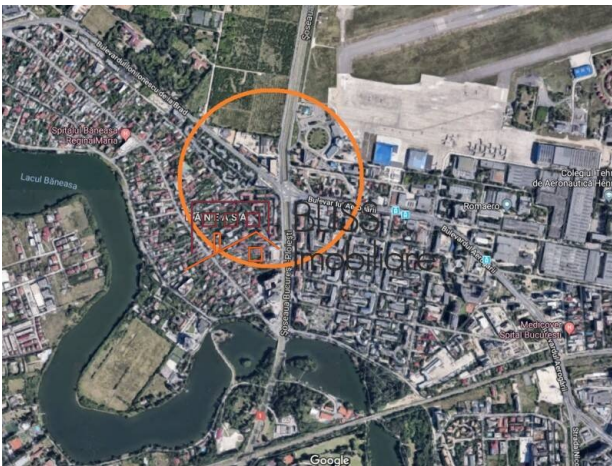

+40 729 896 897

contact@blissimobiliare.ro
(mailto:contact@blissimobiliare.ro)

Actualizat pe data de 23 August 2024

Teren de vanzare 2.750 m² langa Aeroport Baneasa, Sector 1, Bucuresti

Baneasa Aerogarii, Bucuresti

Preț la cerere

Referinta web
#900019

<https://blissimobiliare.ro/index.php/teren-de-vanzare-herastrau-nordului-900019>
(<https://blissimobiliare.ro/index.php/teren-de-vanzare-herastrau-nordului-900019>)

Descriere

TEREN DE 2750 MP IN BANEASA - SECTOR 1, BUCURESTI.

Terenul este situat in zona de nord, vis-a-vis de aeroportul Baneasa. Este format din doua loturi, unul de 2500 mp si celalalt de 250 mp si are o deschidere la bulevard de ~21 ml

Destinatii: hotel, comercial, office, residential, spital

Viitoarea constructie va putea avea cu un regim de inaltime maxim de P+3 la strada si P+2 in zona din spate a lotului.

Vecinatati: sediu Banca Transilvania, aeroportul Baneasa, spitalul Regina Maria, Scoli, DN1, centrul comercial Baneasa shopping city, IKEA, RATB

Dotari: Toate utilitatile sunt la strada

Pe terenul de 250mp se afla doua constructii tip hala demolabile.

Pentru mai multe detalii si informatii va stam la dispozitie.