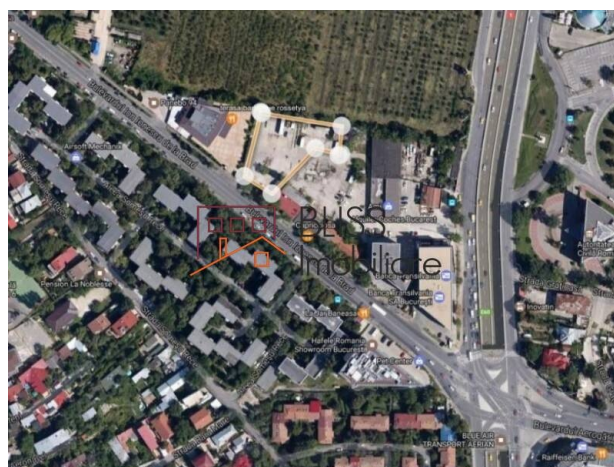

+40 729 896 897

contact@blissimobiliare.ro
(mailto:contact@blissimobiliare.ro)

Actualizat pe data de 23 August 2024

Teren de vanzare 2.750 m² langa Aeroport Baneasa, Sector 1, Bucuresti

Baneasa Aerogarii, Bucuresti

Preț la cerere

Referinta web
#900019

<https://blissimobiliare.ro/index.php/teren-de-vanzare-herastrau-nordului-900019>
(<https://blissimobiliare.ro/index.php/teren-de-vanzare-herastrau-nordului-900019>)

Descriere

TEREN DE 2750 MP IN BANEASA - SECTOR 1, BUCURESTI.

Terenul este situat in zona de nord, vis-a-vis de aeroportul Baneasa. Este format din doua loturi, unul de 2500 mp si celalalt de 250 mp si are o deschidere la bulevard de ~21 ml

Destinatii: hotel, comercial, office, residential, spital

Viitoarea constructie va putea avea cu un regim de inaltime maxim de P+3 la strada si P+2 in zona din spate a lotului.

Vecinatati: sediu Banca Transilvania, aeroportul Baneasa, spitalul Regina Maria, Scoli, DN1, centrul comercial Baneasa shopping city, IKEA, RATB

Dotari: Toate utilitatile sunt la strada

Pe terenul de 250mp se afla doua constructii tip hala demolabile.

Pentru mai multe detalii si informatii va stam la dispozitie.