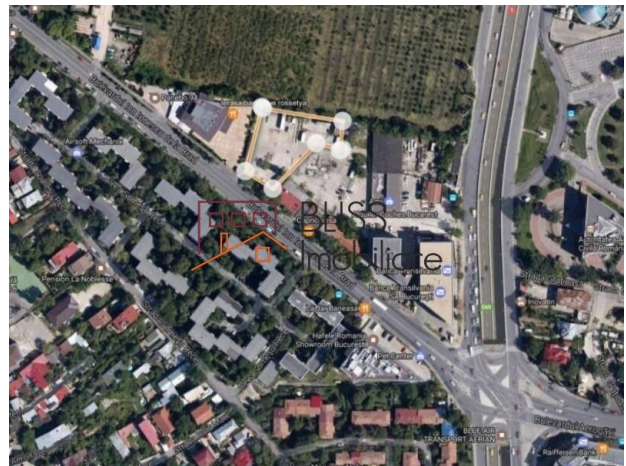

## **Teren de vanzare 2.750 m<sup>2</sup> langa Aeroport Baneasa, Sector 1, Bucuresti**

 Baneasa Aerogarii, Bucuresti

**Preț la cerere**

Referinta web  
**#900019**

<https://blissimobiliare.ro/index.php/teren-de-vanzare-herastrau-nordului-900019>  
(<https://blissimobiliare.ro/index.php/teren-de-vanzare-herastrau-nordului-900019>)

#### **TEREN DE 2750 MP IN BANEASA - SECTOR 1, BUCURESTI.**

Terenul este situat in zona de nord, vis-a-vis de aeroportul Baneasa. Este format din doua loturi, unul de 2500 mp si celalalt de 250 mp si are o deschidere la bulevard de ~21 ml

Destinatii: hotel, comercial, office, residential, spital

Viitoarea constructie va putea avea cu un regim de inaltime maxim de P+3 la strada si P+2 in zona din spate a lotului.

Vecinatati: sediu Banca Transilvania, aeroportul Baneasa, spitalul Regina Maria, Scoli, DN1, centrul comercial Baneasa shopping city, IKEA, RATB

Dotari: Toate utilitatile sunt la strada

Pe terenul de 250mp se afla doua constructii tip hala demolabile.

Pentru mai multe detalii si informatii va stam la dispozitie.