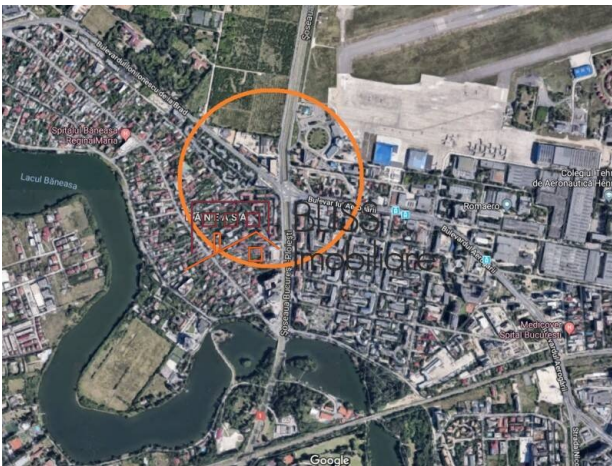

## **Teren de vanzare 2.750 m<sup>2</sup> langa Aeroport Baneasa, Sector 1, Bucuresti**

 Baneasa Aerogarii, Bucuresti

**Preț la cerere**

Referinta web  
**#900019**

<https://blissimobiliare.ro/index.php/teren-de-vanzare-herastrau-nordului-900019>  
(<https://blissimobiliare.ro/index.php/teren-de-vanzare-herastrau-nordului-900019>)

#### **TEREN DE 2750 MP IN BANEASA - SECTOR 1, BUCURESTI.**

Terenul este situat in zona de nord, vis-a-vis de aeroportul Baneasa. Este format din doua loturi, unul de 2500 mp si celalalt de 250 mp si are o deschidere la bulevard de ~21 ml

Destinatii: hotel, comercial, office, residential, spital

Viitoarea constructie va putea avea cu un regim de inaltime maxim de P+3 la strada si P+2 in zona din spate a lotului.

Vecinatati: sediu Banca Transilvania, aeroportul Baneasa, spitalul Regina Maria, Scoli, DN1, centrul comercial Baneasa shopping city, IKEA, RATB

## Locație