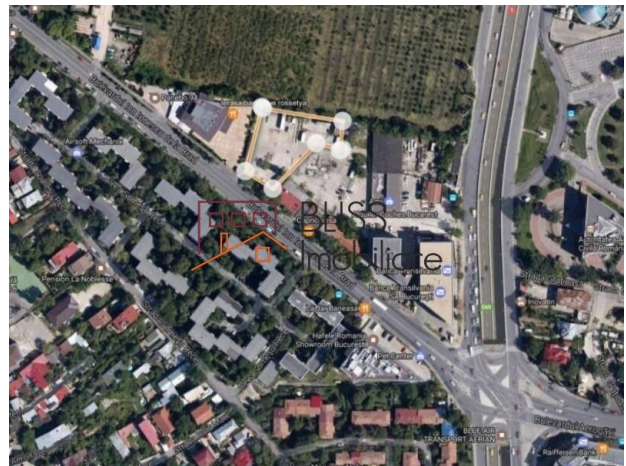

+40 729 896 897

contact@blissimobiliare.ro
(mailto:contact@blissimobiliare.ro)

Actualizat pe data de 23 August 2024

Teren de vanzare 2.750 m² langa Aeroport Baneasa, Sector 1, Bucuresti

Baneasa Aerogarii, Bucuresti

Preț la cerere

Referinta web
#900019

<https://blissimobiliare.ro/index.php/teren-de-vanzare-herastrau-nordului-900019>
(<https://blissimobiliare.ro/index.php/teren-de-vanzare-herastrau-nordului-900019>)

Descriere

TEREN DE 2750 MP IN BANEASA - SECTOR 1, BUCURESTI.

Terenul este situat in zona de nord, vis-a-vis de aeroportul Baneasa. Este format din doua loturi, unul de 2500 mp si celalalt de 250 mp si are o deschidere la bulevard de ~21 ml

Destinatii: hotel, comercial, office, residential, spital

Viitoarea constructie va putea avea cu un regim de inaltime maxim de P+3 la strada si P+2 in zona din spate a lotului.

Vecinatati: sediu Banca Transilvania, aeroportul Baneasa, spitalul Regina Maria, Scoli, DN1, centrul comercial Baneasa shopping city, IKEA, RATB

Dotari: Toate utilitatile sunt la strada

Pe terenul de 250mp se afla doua constructii tip hala demolabile.

Pentru mai multe detalii si informatii va stam la dispozitie.