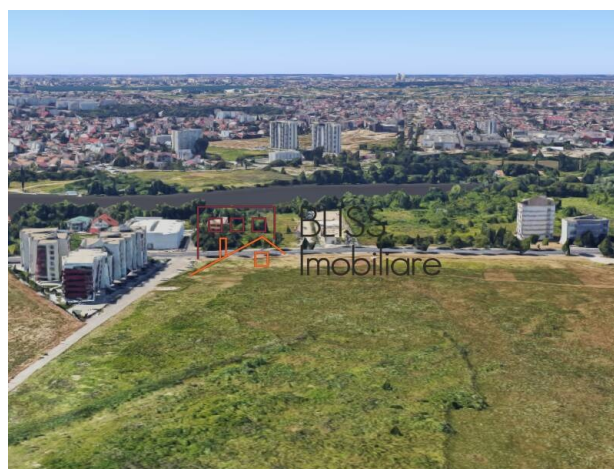

Referinta web
#900038

<https://blissimobiliare.ro/index.php/teren-de-vanzare-baneasa-sisesti-jandarmerie-straulesti-sector-1-900038> (<https://blissimobiliare.ro/index.php/teren-de-vanzare-baneasa-sisesti-jandarmerie-straulesti-sector-1-900038>)

Descriere

Teren de 5.045 mp , cu iesire la lac si cu un front la strada principala de 31 ml.

Excelent pentru dezvoltare imobiliara, rezidentiala sau comerciala

Terenul este cuprins in subzona M2, subzona mixta, CUT 3, POT 70% si partial in V4- spatii verzi pentru protectia cursurilor de apa, CUT max 0.2 POT max 15%. Utilizari admise in zona V4- amenajari de mici dimensiuni pentru odihna, agrement, jos platforme, circulatii carosabile si pietonale.

Terenul este pretabil pentru o dezvoltare rezidentiala cu urmatoorii parametrii:

- 3.500 mp in zona M2. Suprafata maxima construibila la sol ~2.450 mp. Suprafata construibila desfasurata ~ 10.500mp
- 1.500 mp in zona V4 din suprafata teren. Suprafata maxima construibila la sol 225 mp. Suprafata construibila desfasurata ~ 300mp
- In medie CUT 2.16 POT 53%

Toate utilitatile sunt la limita terenului.

Detalii teren

| | |
|---------------------------|----------------------|
| Tipul de teren | Teren intravilan |
| Suprafața | 5.045 m ² |
| Coeficientul de utilizare | 3 |
| Procent de ocupare | 70% |
| Deschideri la stradă | 31 m |
| Tipul de drum | Asfaltat |