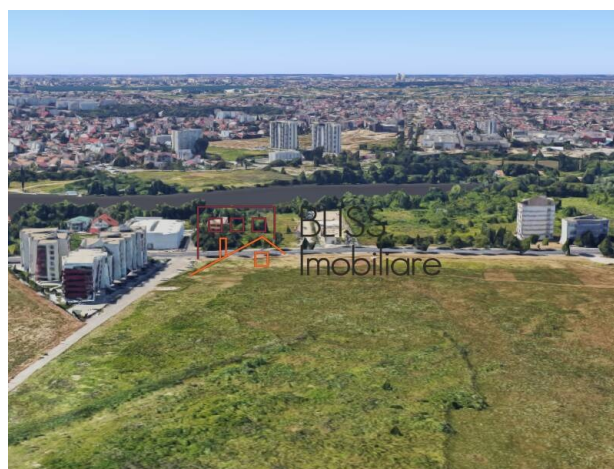

## Teren intravilan 5.045 mp cu iesire la lac sector 1

Sisesti, Bucuresti

**1.765.750 EUR**  
**350 EUR / m<sup>2</sup>**

Referinta web  
**#900038**

<https://blissimobiliare.ro/index.php/teren-de-vanzare-baneasa-sisesti-jandarmerie-straulesti-sector-1-900038> (<https://blissimobiliare.ro/index.php/teren-de-vanzare-baneasa-sisesti-jandarmerie-straulesti-sector-1-900038>)

### Descriere

Teren de 5.045 mp , cu iesire la lac si cu un front la strada principala de 31 ml.

Toate utilitatile sunt la limita terenului.

## Detalii teren

Tipul de teren	Teren intravilan
Suprafața	5.045 m <sup>2</sup>
Coeficientul de utilizare	3
Procent de ocupare	70%
Deschideri la stradă	31 m
Tipul de drum	Asfaltat