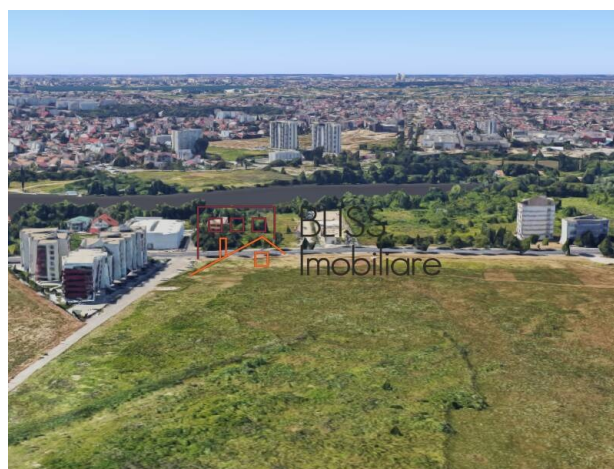

Referinta web
#900038

<https://blissimobiliare.ro/index.php/teren-de-vanzare-baneasa-sisesti-jandarmerie-straulesti-sector-1-900038> (<https://blissimobiliare.ro/index.php/teren-de-vanzare-baneasa-sisesti-jandarmerie-straulesti-sector-1-900038>)

Descriere

Teren de 5.045 mp , cu iesire la lac si cu un front la strada principala de 31 ml.

Excelent pentru dezvoltare imobiliara, rezidentiala sau comerciala

Terenul este cuprins in subzona M2, subzona mixta, CUT 3, POT 70% si partial in V4- spatii verzi pentru protectia cursurilor de apa, CUT max 0.2 POT max 15%. Utilizari admise in zona V4- amenajari de mici dimensiuni pentru odihna, agrement, jos platforme, circulatii carosabile si pietonale.

Terenul este pretabil pentru o dezvoltare rezidentiala cu urmatoorii parametrii:

- 3.500 mp in zona M2. Suprafata maxima construibila la sol ~2.450 mp. Suprafata construibila desfasurata ~ 10.500mp
- 1.500 mp in zona V4 din suprafata teren. Suprafata maxima construibila la sol 225 mp. Suprafata construibila desfasurata ~ 300mp
- In medie CUT 2.16 POT 53%

Toate utilitatile sunt la limita terenului.

Detalii teren

Tipul de teren	Teren intravilan
Suprafața	5.045 m ²
Coeficientul de utilizare	3
Procent de ocupare	70%
Deschideri la stradă	31 m
Tipul de drum	Asfaltat