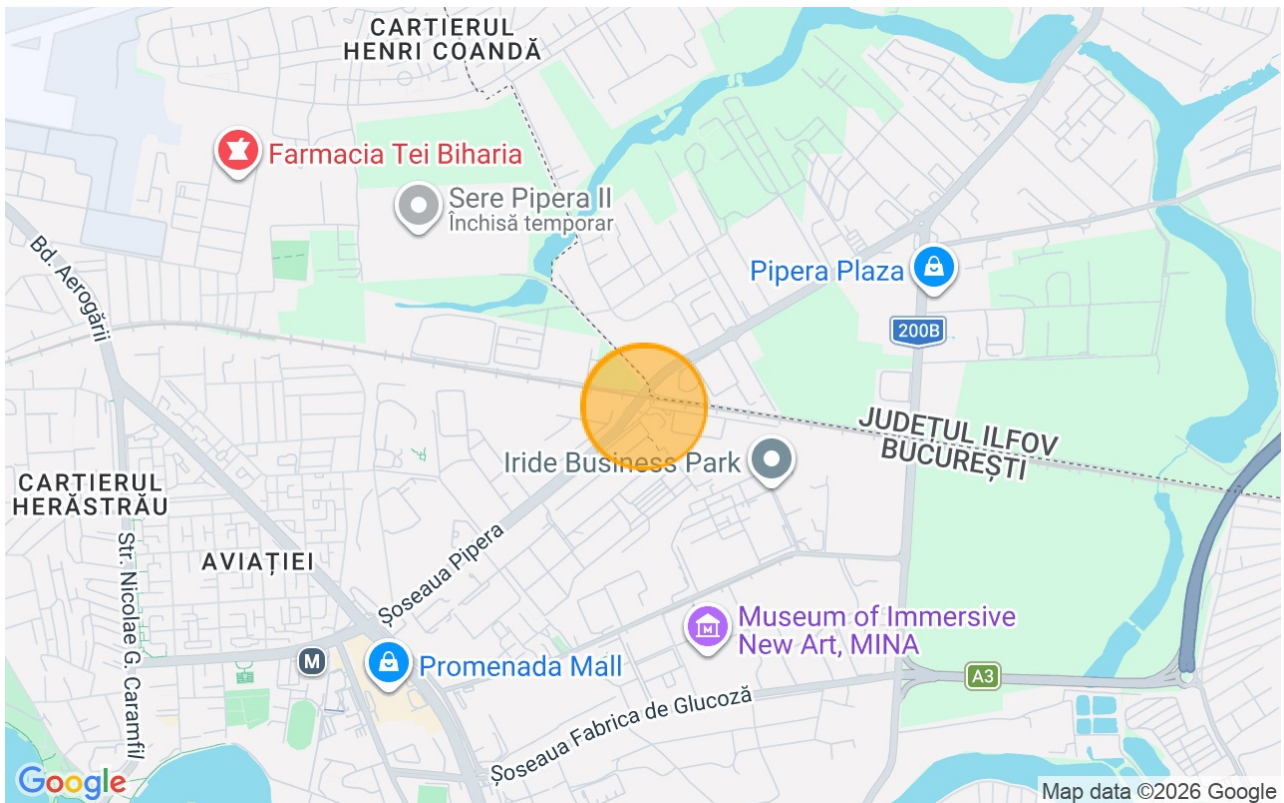

Detalii teren

Tipul de teren	Teren intravilan
Suprafața	14.500 m²
Coeficientul de utilizare	3
Procent de ocupare	70%
Deschideri la stradă	
Tipul de drum	Asfaltat
Zona protejată	Nu

Utilități

💡 Electricitate

🚰 Apă

🔥 Gaze

🚰 Canalizare

📶 Telecomunicații

Locație