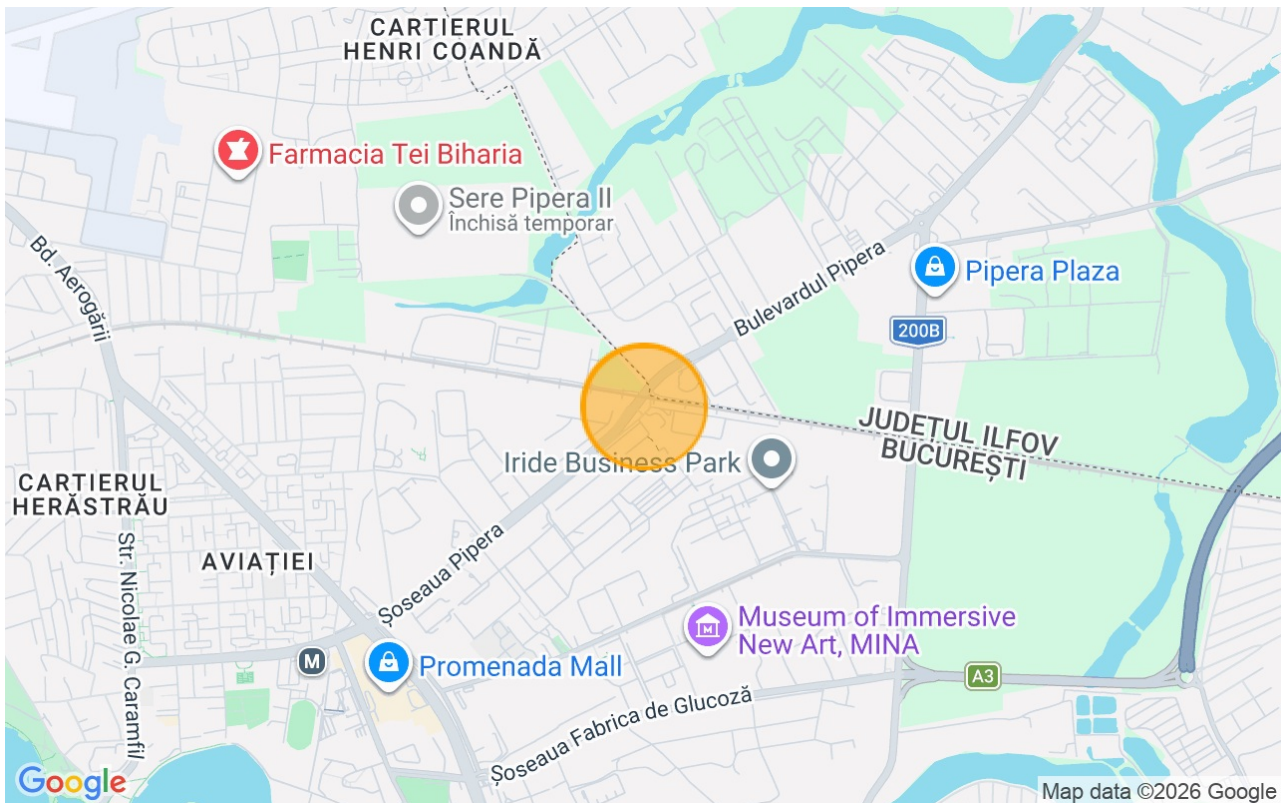

Detalii teren

Tipul de teren	Teren intravilan
Suprafața	14.500 m²
Coeficientul de utilizare	3
Procent de ocupare	70%
Deschideri la stradă	
Tipul de drum	Asfaltat
Zona protejată	Nu

Utilități

💡 Electricitate

🚰 Apă

🔥 Gaze

🚰 Canalizare

📶 Telecomunicații

Locație