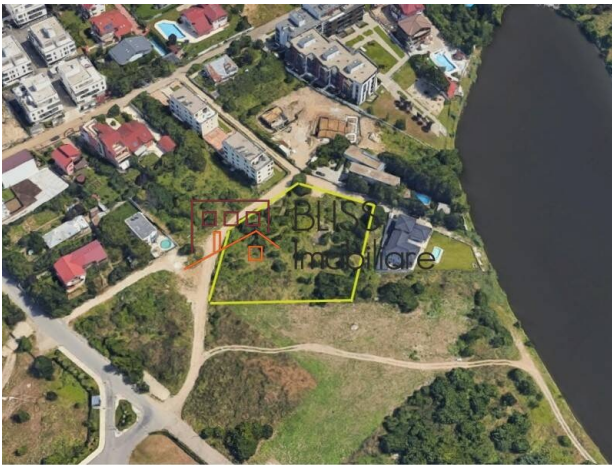

1.102.500 EUR
350 EUR / m²

Referinta web
#900730

<https://blissimobiliare.ro/index.php/teren-de-vanzare-baneasa-sisesti-jandarmerie-straulesti-sector-1-900730> (<https://blissimobiliare.ro/index.php/teren-de-vanzare-baneasa-sisesti-jandarmerie-straulesti-sector-1-900730>)

Descriere

Teren de 3.147mp situat in zona de nord a Bucurestiului, sector 1, cu acces din Soseaua Gheorghe Ionescu Sisesti si vedere spre lacul Grivita. Zona Greenlake si scoala King's Oak.

Terenul este cuprins in subzona L1d

Terenul este cuprins in subzona L1d, locuinte individuale mici, cu regim de inaltime de maxim P+2, CUT = 0.70, POT 20%.

Oferta este formata din doua loturi alaturate care se pot alipi. Aceste doua loturi au suprafete de 1.600mp si respectiv 1.547mp.

Terenul are deschidere la doua strazi, una de 43m si una de 75m.

Detalii teren

Tipul de teren	Teren intravilan
Suprafața	3.147 m ²
Coeficientul de utilizare	0,7
Procent de ocupare	20%
Deschideri la stradă	43 m / 75 m
Tipul de drum	Pietruit
Zona protejată	Nu