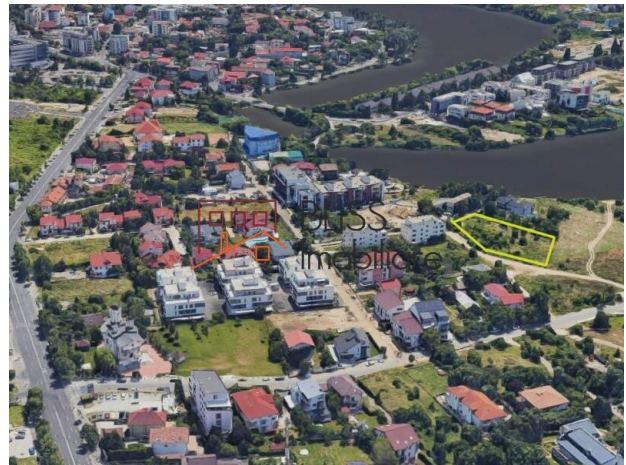

1.102.500 EUR
350 EUR / m²

Referinta web
#900730

<https://blissimobiliare.ro/index.php/teren-de-vanzare-baneasa-sisesti-jandarmerie-straulesti-sector-1-900730> (<https://blissimobiliare.ro/index.php/teren-de-vanzare-baneasa-sisesti-jandarmerie-straulesti-sector-1-900730>)

Descriere

Teren de 3.147mp situat in zona de nord a Bucurestiului, sector 1, cu acces din Soseaua Gheorghe Ionescu Sisesti si vedere spre lacul Grivita. Zona Greenlake si scoala King's Oak.

Terenul este cuprins in subzona L1d

Terenul este cuprins in subzona L1d, locuinte individuale mici, cu regim de inaltime de maxim P+2, CUT = 0.70, POT 20%.

Oferta este formata din doua loturi alaturate care se pot alipi. Aceste doua loturi au suprafete de 1.600mp si respectiv 1.547mp.

Terenul are deschidere la doua strazi, una de 43m si una de 75m.

Detalii teren

Tipul de teren	Teren intravilan
Suprafața	3.147 m ²
Coeficientul de utilizare	0,7
Procent de ocupare	20%
Deschideri la stradă	43 m / 75 m
Tipul de drum	Pietruit
Zona protejată	Nu