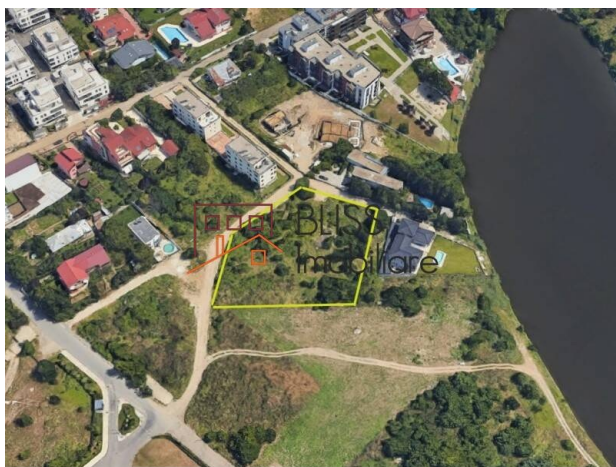

1.102.500 EUR
350 EUR / m²

Referinta web
#900730

<https://blissimobiliare.ro/index.php/teren-de-vanzare-baneasa-sisesti-jandarmerie-straulesti-sector-1-900730> (<https://blissimobiliare.ro/index.php/teren-de-vanzare-baneasa-sisesti-jandarmerie-straulesti-sector-1-900730>)

Descriere

Teren de 3.147mp situat in zona de nord a Bucurestiului, sector 1, cu acces din Soseaua Gheorghe Ionescu Sisesti si vedere spre lacul Grivita. Zona Greenlake si scoala King's Oak.

Terenul este cuprins in subzona L1d

Terenul este cuprins in subzona L1d, locuinte individuale mici, cu regim de inaltime de maxim P+2, CUT = 0.70, POT 20%.

Oferta este formata din doua loturi alaturate care se pot alipi. Aceste doua loturi au suprafete de 1.600mp si respectiv 1.547mp.

Terenul are deschidere la doua strazi, una de 43m si una de 75m.

Detalii teren

Tipul de teren	Teren intravilan
Suprafața	3.147 m ²
Coeficientul de utilizare	0,7
Procent de ocupare	20%
Deschideri la stradă	43 m / 75 m
Tipul de drum	Pietruit
Zona protejată	Nu