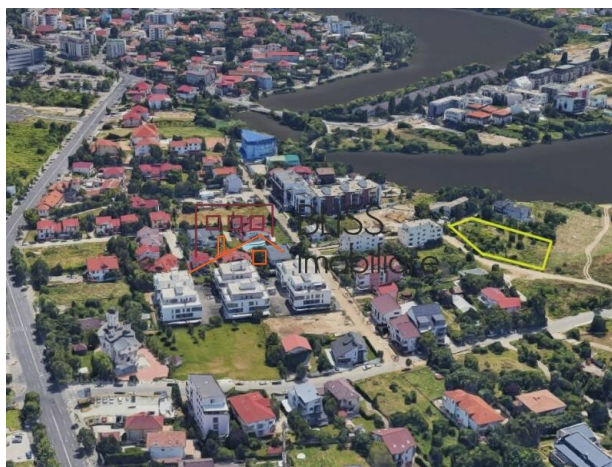

1.102.500 EUR
350 EUR / m²

Referinta web
#900730

<https://blissimobiliare.ro/index.php/teren-de-vanzare-baneasa-sisesti-jandarmerie-straulesti-sector-1-900730> (<https://blissimobiliare.ro/index.php/teren-de-vanzare-baneasa-sisesti-jandarmerie-straulesti-sector-1-900730>)

Descriere

Teren de 3.147mp situat in zona de nord a Bucurestiului, sector 1, cu acces din Soseaua Gheorghe Ionescu Sisesti si vedere spre lacul Grivita. Zona Greenlake si scoala King's Oak.

Terenul este cuprins in subzona L1d

Terenul este cuprins in subzona L1d, locuinte individuale mici, cu regim de inaltime de maxim P+2, CUT = 0.70, POT 20%.

Oferta este formata din doua loturi alaturate care se pot alipi. Aceste doua loturi au suprafete de 1.600mp si respectiv 1.547mp.

Terenul are deschidere la doua strazi, una de 43m si una de 75m.

Detalii teren

Tipul de teren	Teren intravilan
Suprafața	3.147 m ²
Coeficientul de utilizare	0,7
Procent de ocupare	20%
Deschideri la stradă	43 m / 75 m
Tipul de drum	Pietruit
Zona protejată	Nu