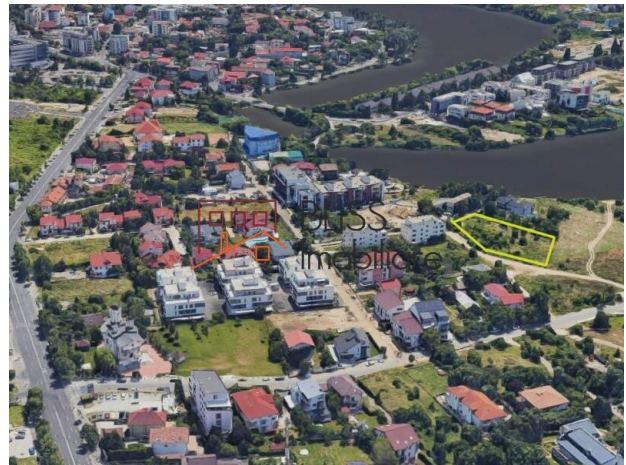

## **Teren intravilan 3.150 m<sup>2</sup> sector 1 lacul Grivita Greenlake**

Sisesti, Bucuresti

**1.102.500 EUR**  
**350 EUR / m<sup>2</sup>**

Referinta web  
**#900730**

<https://blissimobiliare.ro/index.php/teren-de-vanzare-baneasa-sisesti-jandarmerie-straulesti-sector-1-900730> (<https://blissimobiliare.ro/index.php/teren-de-vanzare-baneasa-sisesti-jandarmerie-straulesti-sector-1-900730>)

### **Descriere**

Teren de 3.147mp situat in zona de nord a Bucurestiului, sector 1, cu acces din Soseaua Gheorghe Ionescu Sisesti si vedere spre lacul Grivita. Zona Greenlake si scoala King's Oak.

Terenul are deschidere la doua strazi, una de 43m si una de 75m.

## Detalii teren

Tipul de teren	Teren intravilan
Suprafața	3.147 m <sup>2</sup>
Coeficientul de utilizare	0,7
Procent de ocupare	20%
Deschideri la stradă	43 m / 75 m
Tipul de drum	Pietruit
Zona protejată	Nu