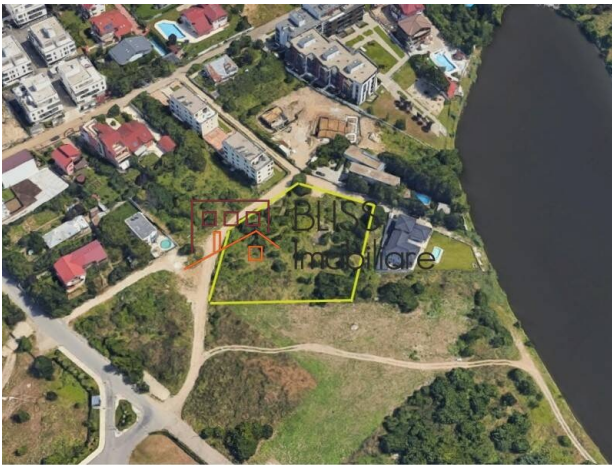

+40 729 896 897

contact@blissimobiliare.ro
(mailto:contact@blissimobiliare.ro)

Actualizat pe data de 3 February 2026

Teren intravilan 3.150 m² sector 1 lacul Grivita Greenlake

Sisesti, Bucuresti

1.102.500 EUR
350 EUR / m²

Referinta web
#900730

<https://blissimobiliare.ro/index.php/teren-de-vanzare-baneasa-sisesti-jandarmerie-straulesti-sector-1-900730> (<https://blissimobiliare.ro/index.php/teren-de-vanzare-baneasa-sisesti-jandarmerie-straulesti-sector-1-900730>)

Descriere

Teren de 3.147mp situat in zona de nord a Bucurestiului, sector 1, cu acces din Soseaua Gheorghe Ionescu Sisesti si vedere spre lacul Grivita. Zona Greenlake si scoala King's Oak.

Terenul este cuprins in subzona L1d

Terenul este cuprins in subzona L1d, locuinte individuale mici, cu regim de inaltime de maxim P+2, CUT = 0.70, POT 20%.

Oferta este formata din doua loturi alaturate care se pot alipi. Aceste doua loturi au suprafete de 1.600mp si respectiv 1.547mp.

Terenul are deschidere la doua strazi, una de 43m si una de 75m.