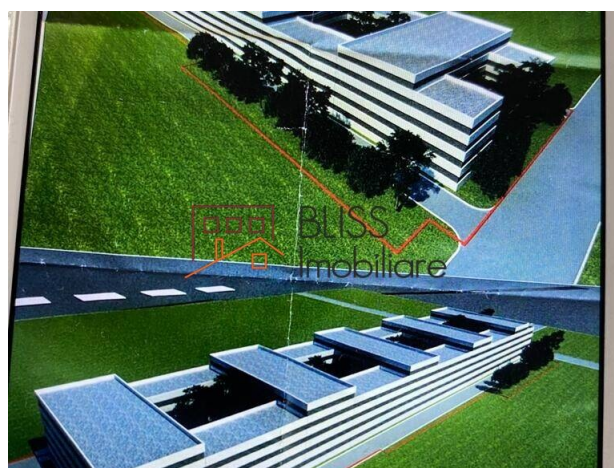

**Isfahan Doekhie**

+40 729 896 897

contact@blissimobiliare.ro

(mailto:contact@blissimobiliare.ro)

Updated on 2 June 2026

**Land 10,809 m<sup>2</sup>;**

Colentina Nord, Bucharest

**2,161,800 EUR**  
**200 EUR / m<sup>2</sup>**

Web Reference  
**#902737**

<https://blissimobiliare.ro/index.php/en/land-for-sale-colentina-nord-bucharest-902737>  
(<https://blissimobiliare.ro/index.php/en/land-for-sale-colentina-nord-bucharest-902737>)

### Land details

<b>Land type</b>	Constructible land
<b>Size</b>	10,809 m <sup>2</sup>
<b>Land usage coefficient</b>	2.5
<b>Percentage of occupation</b>	60%
<b>Street openings</b>	59 m
<b>Road type</b>	Asphalt