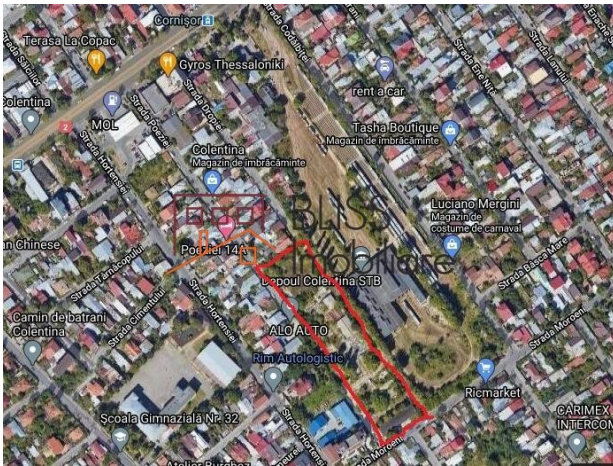

Referinta web
#902737

<https://blissimobiliare.ro/index.php/teren-de-vanzare-colentina-nord-902737>
(<https://blissimobiliare.ro/index.php/teren-de-vanzare-colentina-nord-902737>)

Descriere

Teren situat langa depoul Colentina, in zona M3 cu un regim de construire 2S+P+4E+Etaj 5 Retras.

- Suprafata teren 10.809 mp
- Deschidere 58.25 ml x 205.98 ml

POT maxim 60% cu posibilitatea acoperirii restului curtii in proportie de 70% cu cladiri cu maxim 2 niveluri (8 metri).

CUT - 2.5

Terenul are o deschidere de 58.25 ml si are toate utilitatile (gaz, curent, canalizare) trase in fata terenului.

Detalii teren

Tipul de teren	Teren intravilan
Suprafața	10.809 m ²
Coeficientul de utilizare	2,5
Procent de ocupare	60%
Deschideri la stradă	59 m
Tipul de drum	Asfaltat

Utilități

Electricitate

Apă

Gaze

Canalizare

Locație