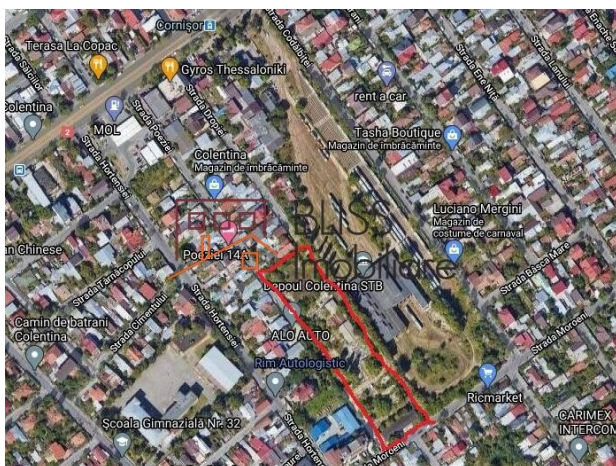

Referinta web
#902737

<https://blissimobiliare.ro/index.php/teren-de-vanzare-colentina-nord-902737>
(<https://blissimobiliare.ro/index.php/teren-de-vanzare-colentina-nord-902737>)

Descriere

Teren situat langa depoul Colentina, in zona M3 cu un regim de construire 2S+P+4E+Etaj 5 Retras.

- Suprafata teren 10.809 mp
- Deschidere 58.25 ml x 205.98 ml

POT maxim 60% cu posibilitatea acoperirii restului curtii in proportie de 70% cu cladiri cu maxim 2 niveluri (8 metri).

CUT - 2.5

Terenul are o deschidere de 58.25 ml si are toate utilitatile (gaz, curent, canalizare) trase in fata terenului.

Detalii teren

Tipul de teren	Teren intravilan
Suprafața	10.809 m ²
Coeficientul de utilizare	2,5
Procent de ocupare	60%
Deschideri la stradă	59 m
Tipul de drum	Asfaltat

Utilități

Electricitate

Apă

Gaze

Canalizare

Locație