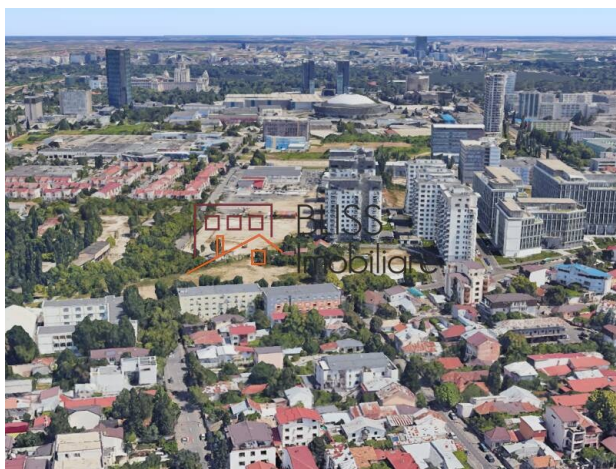

Isfahan Doekhie

+40 729 896 897

contact@blissimobiliare.ro
(mailto:contact@blissimobiliare.ro)

Actualizat pe data de 24 May 2023

teren de 399 m² excelent pentru un proiect rezidențial

📍 Piața Chibrit, București

390.000 EUR
977 EUR / m²

Referinta web
#905207

<https://blissimobiliare.ro/index.php/teren-de-vanzare-domenii-1-mai-grivitei-905207>
(<https://blissimobiliare.ro/index.php/teren-de-vanzare-domenii-1-mai-grivitei-905207>)

Descriere

BLISS Imobiliare vă prezintă un teren intravilan cu suprafața de 399 mp, situat în zona Piața Chibrit. Terenul are 9,7ml deschidere la strada.

La 20 de minute de condus de Arcul de Triumf și Parcul Herăstrău.

Regimul de construcție este P+2+1Er, cu un POT maxim de 70% și CUT maxim admis de 3,0 mp ADC/mp teren. Este excelent pentru un proiect rezidențial.

În apropiere se află supermarketuri (Mega Image, Lidl, Profi), Piața Chibrit, Piața Mureș, Bd. Expoziției, Romexpo, Universitatea de Științe Agronomice, centre medicale, mijloace de transport în comun.