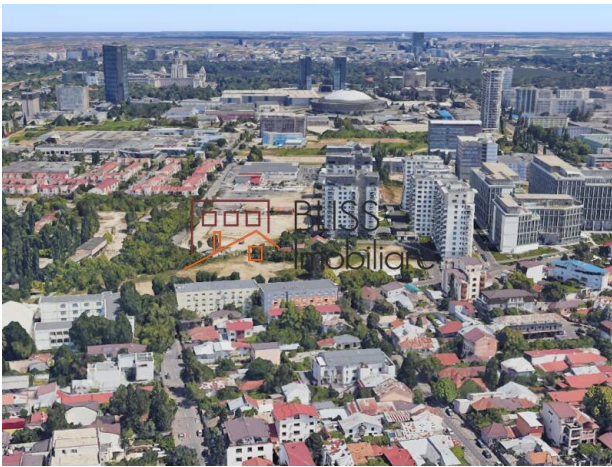

## teren de 399 m<sup>2</sup> excelent pentru un proiect rezidențial

📍 Piața Chibrit, București

**390.000 EUR**  
**977 EUR / m<sup>2</sup>**

Referinta web  
**#905207**

<https://blissimobiliare.ro/index.php/teren-de-vanzare-domenii-1-mai-grivitei-905207>  
(<https://blissimobiliare.ro/index.php/teren-de-vanzare-domenii-1-mai-grivitei-905207>)

### Descriere

BLISS Imobiliare vă prezintă un teren intravilan cu suprafața de 399 mp, situat în zona Piața Chibrit. Terenul are 9,7ml deschidere la strada.

În apropiere se află supermarketuri (Mega Image, Lidl, Profi), Piața Chibrit, Piața Mureș, Bd. Expoziției, Romexpo, Universitatea de Științe Agronomice, centre medicale, mijloace de transport în comun.