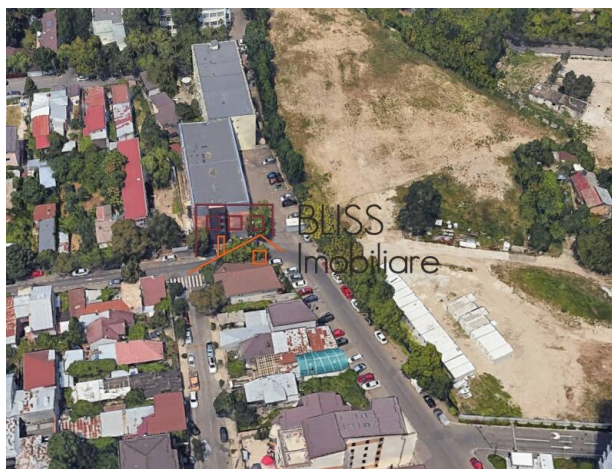

Isfahan Doekhie

+40 729 896 897

contact@blissimobiliare.ro
(mailto:contact@blissimobiliare.ro)

Actualizat pe data de 24 May 2023

teren de 399 m² excelent pentru un proiect rezidențial

📍 Piața Chibrit, București

390.000 EUR
977 EUR / m²

Referinta web
#905207

<https://blissimobiliare.ro/index.php/teren-de-vanzare-domenii-1-mai-grivitei-905207>
(<https://blissimobiliare.ro/index.php/teren-de-vanzare-domenii-1-mai-grivitei-905207>)

Descriere

BLISS Imobiliare vă prezintă un teren intravilan cu suprafața de 399 mp, situat în zona Piața Chibrit. Terenul are 9,7ml deschidere la strada.

La 20 de minute de condus de Arcul de Triumf și Parcul Herăstrău.

Regimul de construcție este P+2+1Er, cu un POT maxim de 70% și CUT maxim admis de 3,0 mp ADC/mp teren. Este excelent pentru un proiect rezidențial.

În apropiere se află supermarketuri (Mega Image, Lidl, Profi), Piața Chibrit, Piața Mureș, Bd. Expoziției, Romexpo, Universitatea de Științe Agronomice, centre medicale, mijloace de transport în comun.