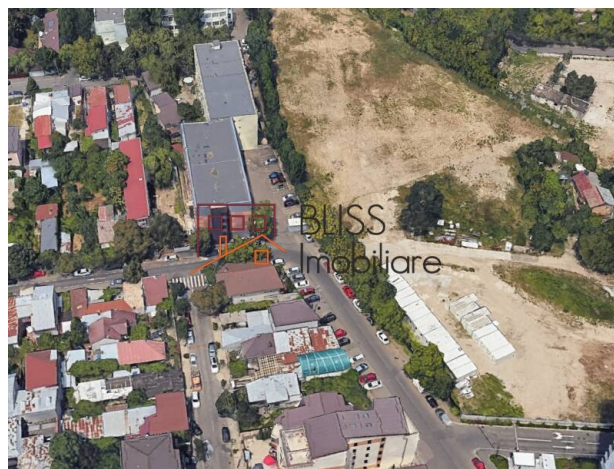

+40 729 896 897

contact@blissimobiliare.ro
(mailto:contact@blissimobiliare.ro)

Actualizat pe data de 24 May 2023

teren de 399 m² excelent pentru un proiect rezidențial

📍 Piața Chibrit, București

390.000 EUR
977 EUR / m²

Referinta web
#905207

<https://blissimobiliare.ro/index.php/teren-de-vanzare-domenii-1-mai-grivitei-905207>
(<https://blissimobiliare.ro/index.php/teren-de-vanzare-domenii-1-mai-grivitei-905207>)

Descriere

BLISS Imobiliare vă prezintă un teren intravilan cu suprafața de 399 mp, situat în zona Piața Chibrit. Terenul are 9,7ml deschidere la strada.

La 20 de minute de condus de Arcul de Triumf și Parcul Herăstrău.

Regimul de construcție este P+2+1Er, cu un POT maxim de 70% și CUT maxim admis de 3,0 mp ADC/mp teren. Este excelent pentru un proiect rezidențial.

În apropiere se află supermarketuri (Mega Image, Lidl, Profi), Piața Chibrit, Piața Mureș, Bd. Expoziției, Romexpo, Universitatea de Științe Agronomice, centre medicale, mijloace de transport în comun.