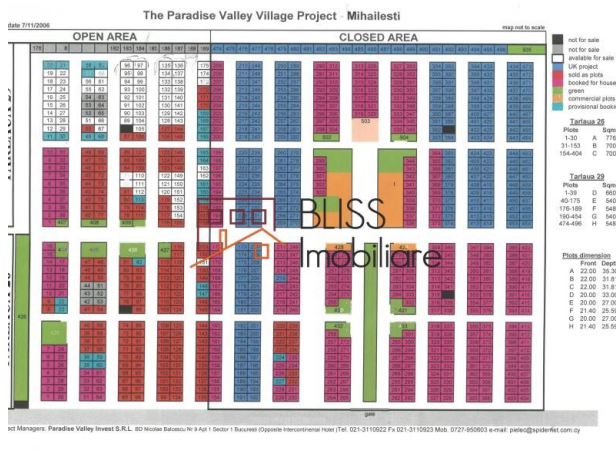

Referinta web
#905209

<https://blissimobiliare.ro/index.php/teren-de-vanzare-mihailesti-905209>
(<https://blissimobiliare.ro/index.php/teren-de-vanzare-mihailesti-905209>)

Descriere

Teren intravilan 540mp Paradise Valley Village Mihailesti

Detalii teren

Tipul de teren	Teren intravilan
Suprafața	540 m ²
Tipul de drum	Betonat
Zona protejată	Nu

Utilități

💡 Electricitate

🚰 Apă

🔥 Gaze

🚰 Canalizare

📶 Telecomunicații

Locație

Poze