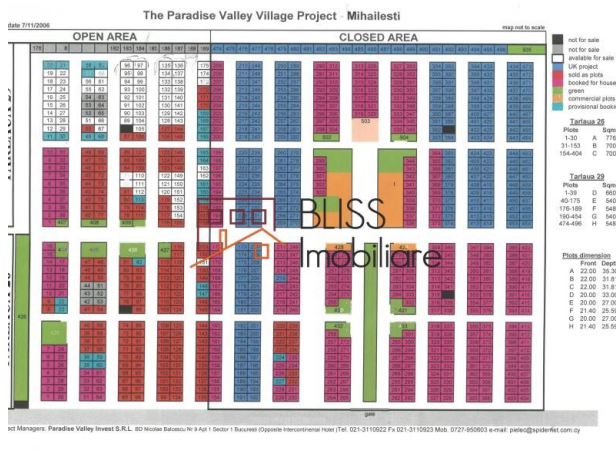

**15.660 EUR**  
**29 EUR / m<sup>2</sup>**

Referinta web  
**#905209**

<https://blissimobiliare.ro/index.php/teren-de-vanzare-mihailesti-905209>  
(<https://blissimobiliare.ro/index.php/teren-de-vanzare-mihailesti-905209>)

## Descriere

Teren intravilan 540mp Paradise Valley Village Mihailesti

## Detalii teren

Tipul de teren	Teren intravilan
Suprafața	540 m <sup>2</sup>
Tipul de drum	Betonat
Zona protejată	Nu

## Locație