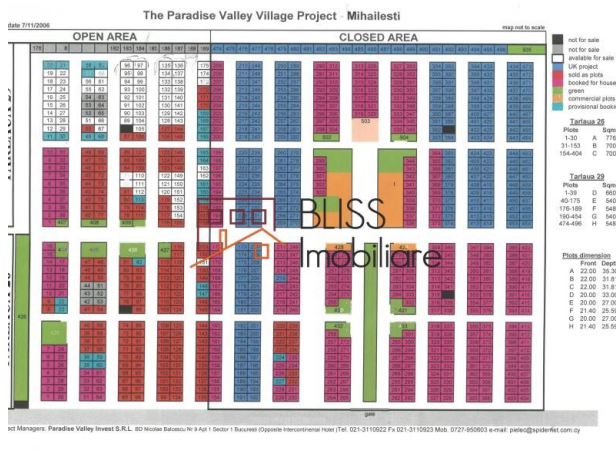

**15.515 EUR**  
**29 EUR / m<sup>2</sup>**

Referinta web  
**#905212**

<https://blissimobiliare.ro/index.php/teren-de-vanzare-mihailesti-905212>  
(<https://blissimobiliare.ro/index.php/teren-de-vanzare-mihailesti-905212>)

## Descriere

Teren intravilan 535mp Paradise Valley Village Mihailesti

## Detalii teren

Tipul de teren	Teren intravilan
Suprafața	535 m <sup>2</sup>
Tipul de drum	Betonat
Zona protejată	Nu

## Locație