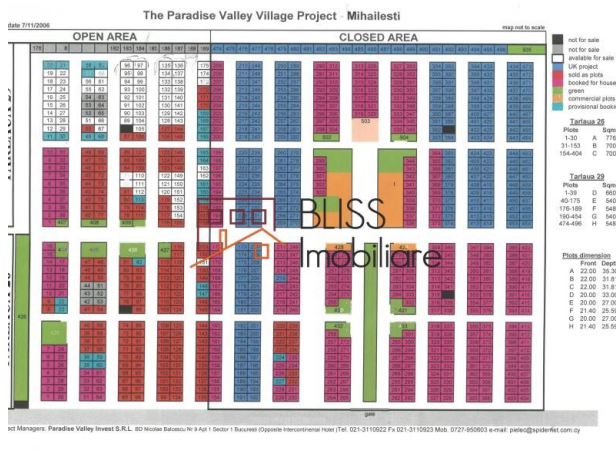

Referinta web
#905212

<https://blissimobiliare.ro/index.php/teren-de-vanzare-mihailesti-905212>
(<https://blissimobiliare.ro/index.php/teren-de-vanzare-mihailesti-905212>)

Descriere

Teren intravilan 535mp Paradise Valley Village Mihailesti

Detalii teren

Tipul de teren	Teren intravilan
Suprafața	535 m ²
Tipul de drum	Betonat
Zona protejată	Nu

Utilități

 Electricitate

 Apă

 Gaze

 Canalizare

 Telecomunicații

Locație

Poze